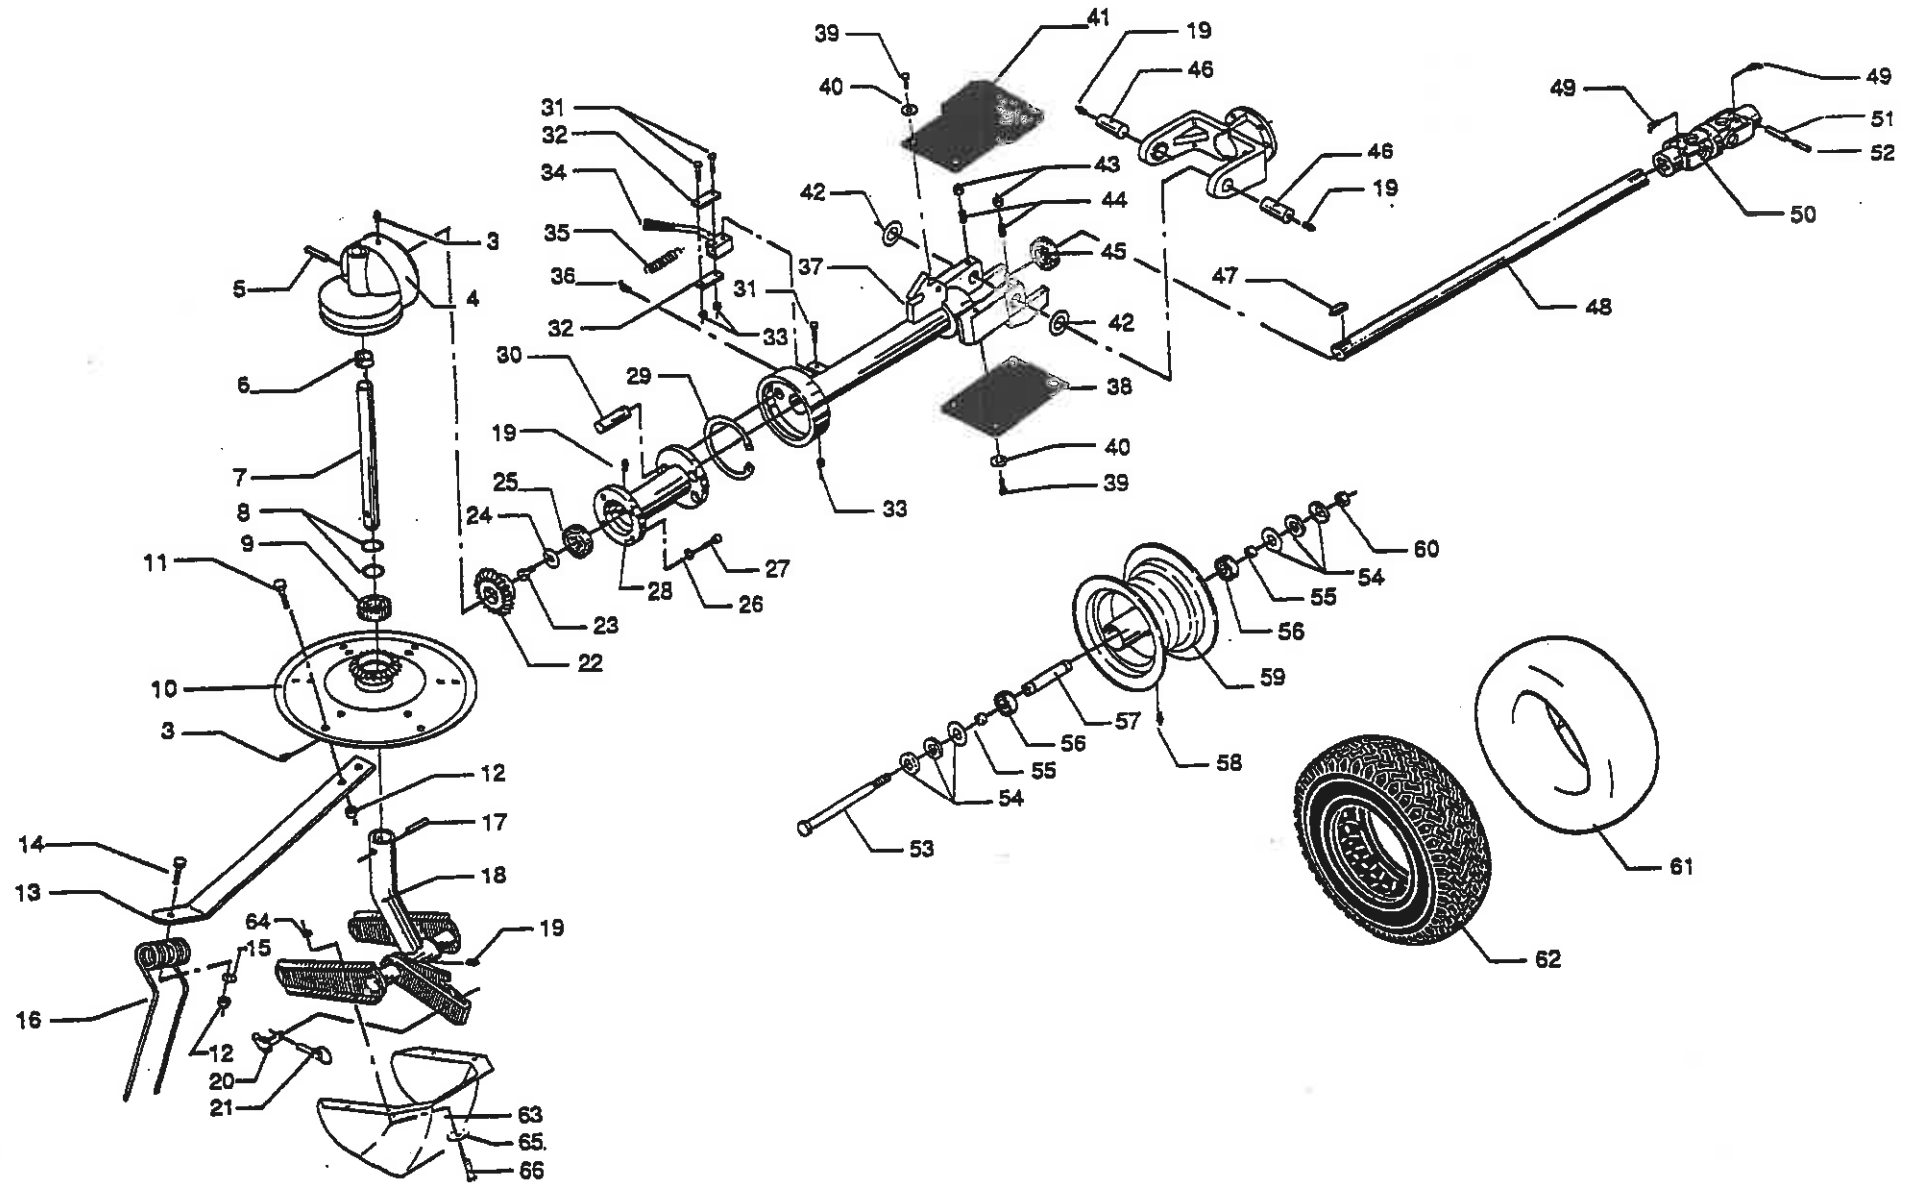

FTH-5100 / FTH-5100B

Nr. No. Nr. No.	Varenr. Part no. Teil Nr. No. De pièce	Antal Quantity Anzahl Nombre	(DK) Beskrivelse	(GB) Description	(D) Bezeichnung	(F) Désignation	Bemærkninger Remarks Bemerkung Remarques
3	881500130	6	Smørenippel	Lubricator nipple	Schmiernippel	Graisseur	M6
4	41440	1	Venstre gearhus	Left gear box	Links Getriebegehäuse	Boîte de vitesses, carter gauche	
5	741190285	6	Spændstift	Special pin	Spannstift	Goupille mecanindus	10x50mm.
6	41441	2	Afstandsør	Spacing piece	Abstandsrohr	Entretoise	
7	41609	2	Aksel	Shaft	Welle	Arbre	Ø35x350mm.
7	41630	2	Aksel	Shaft	Welle	Arbre	Ø35x332mm.
8	354502	8	Afstandsskive	Space washer	Abstandsscheibe	Rondelle entretoise	Ø45x35x0,2mm.
8	354510	8	Afstandsskive	Space washer	Abstandsscheibe	Rondelle entretoise	Ø45x35x1,0mm.
9	1160070	4	Kugleleje	Ball bearing	Kugellager	Roulement à billes	6007
10	41430	4	Nav	Hub	Nabe	Moyeu	
11	740210405	48	Bolt	Bolt	Bolzen	Boulon	M12x30 FZB
12	740420012	72	Låsemøtrik	Lock nut	Gegenmutter	Ecrou de freinage	M12
13	41434	24	Fjederbeslag	Tine fitting	Federbeschlag	Ferrure élastique	
14	740210415	24	Bolt	Bolt	Bolzen	Boulon	M12x40 FZB
15	740600076	24	Spændeskive	Washer	Scheibe	Rondelle	13x30x6mm. FZB
16	41435	12	Pick-up fjeder, venstre	Pick-up tine, left	Pick-up Zinke, links	Ressort de pick-up, gauche	
17	741190285	6	Spændstift	Special pin	Spannstift	Goupille mecanindus	10x50mm.
18	41608	4	Hjulbeslag	Wheel fitting	Radbeschlag	Ferrures de roue	
19	881500240	6	Smørenippel	Lubricator nipple	Schmiernippel	Graisseur	M8x1,25
20	41431	4	Nagle	Rivet	Nagel	Goujon	
21	1210060	4	Split	Pin	Splint	Goupille	6mm.
22	41421	4	Tandhjul	Gear wheel	Zahnrad	Pignon	
23	740205125	2	Bolt	Bolt	Bolzen	Boulon	M10x25
24	740630010	2	Skive	Washer	Scheibe	Rondelle	10x40x2,5mm.
25	1162070	9	Kugleleje	Ball bearing	Kugellager	Roulement à billes	6207
26	740750045	32	Skive	Washer	Scheibe	Rondelle	
27	740990535	32	Unbrako bolt	Allen bolt	Inbus-Bolzen	Boulon à six pans creux	M12x40 FZB
28	41489	1	Venstre bærerør	Left supporting pipe	Links Tragrohr	Support tubulaire, gauche	
29	41490	2	Låsering	Lock ring	Schließring	Jonc d'arrêt	142mm.
30	41491	2	Nagle	Rivet	Nagel	Goujon	
31	740211210	6	Bolt	Bolt	Bolzen	Boulon	M8x45 FZB
32	41492	4	Beslag	Fitting	Beschlag	Garniture	
33	740420008	6	Låsemøtrik	Lock nut	Gegenmutter	Boulon de freinage	M8
34	41493	2	Håndtag	Lever	Handgriff	Poignée	
35	41494	2	Fjeder	Spring	Feder	Ressort	
36	41495	2	Smørenippel	Lubricator nipple	Schmiernippel	Graisseur	M8x1,25 90°