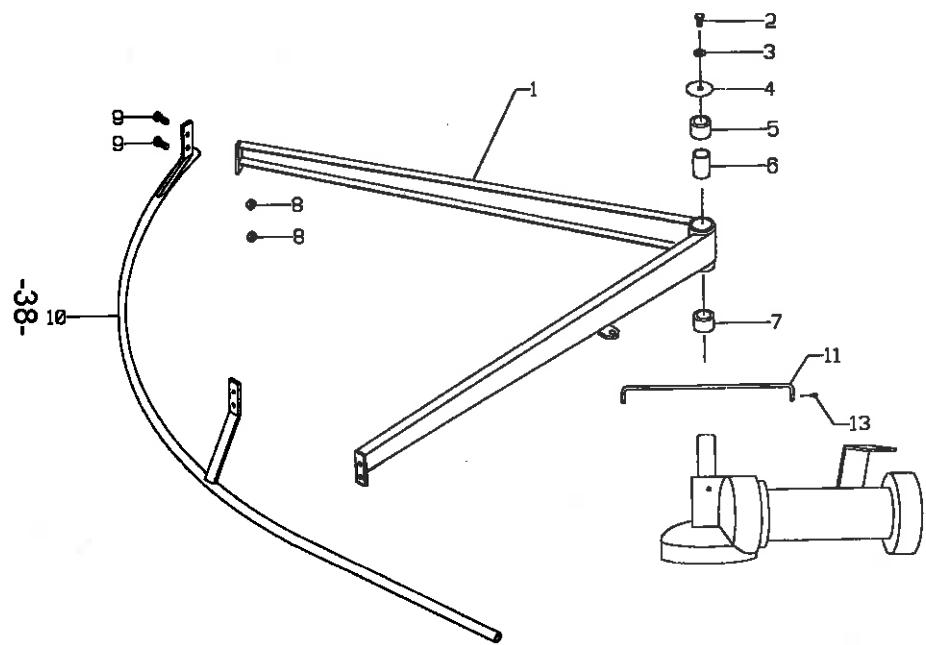

FTH-5100 / FTH-5100B

Nr. No.	Varenr. Part no.	Antal Quantity	DK	GB	D	F	Bemærkninger Remarks
Nr. No.	Teil Nr. No. De pièce	Anzahl Nombre	Beskrivelse	Description	Bezeichnung	Désignation	Bemærkning Bemerkung Remarques
1	41625	1	Højre beslag	Right bracket	Rechts Beschlag	Droite Garniture	
2	640210400	2	Bolt	Bolt	Bolzen	Boulon	M12x25 FZB
3	740760030	2	Skive	Shim	Scheibe	Rondelle	12,5mm. FZB
4	136550	2	Skive	Shim	Scheibe	Rondelle	13x65x5,0mm FZB
5	41618	2	Gummibøsning	Rubber sleeve	Gummibuchse	Manchon caouthouc	ø35xø50x25mm.
6	41619	2	Afstandsrør	Spacing piece	Abstandsrohr	Entretoise	ø30xø35x60mm.
7	41618	2	Gummibøsning	Rubber sleeve	Gummibuchse	Manchon caouthouc	ø35xø50x35mm.
8	740420010	8	Låsemøtrik	Lock nut	Gegenmutter	Ecrou de freinage	M10
9	740205125	8	Bolt	Bolt	Bolzen	Boulon	M10x25 FZB
10	41626	2	Højre beskyttelsesbøjle	Right protection hoop	Rechts Schutzbügel	Droite etrier de protection	
11	55010	2	Beslag	Bracket	Beschlag	Garniture	
12	41627	1	Venstre beslag	Left bracket	Links Beschlag	Gauche garniture	
13	740180175	4	Split	Pin	Splint	Goupille	4x35mm. FZB
14	41628	2	Venstre beskyttelsesb.	Left protection hoop	Links Schutzbügel	Gauche etrier de protection