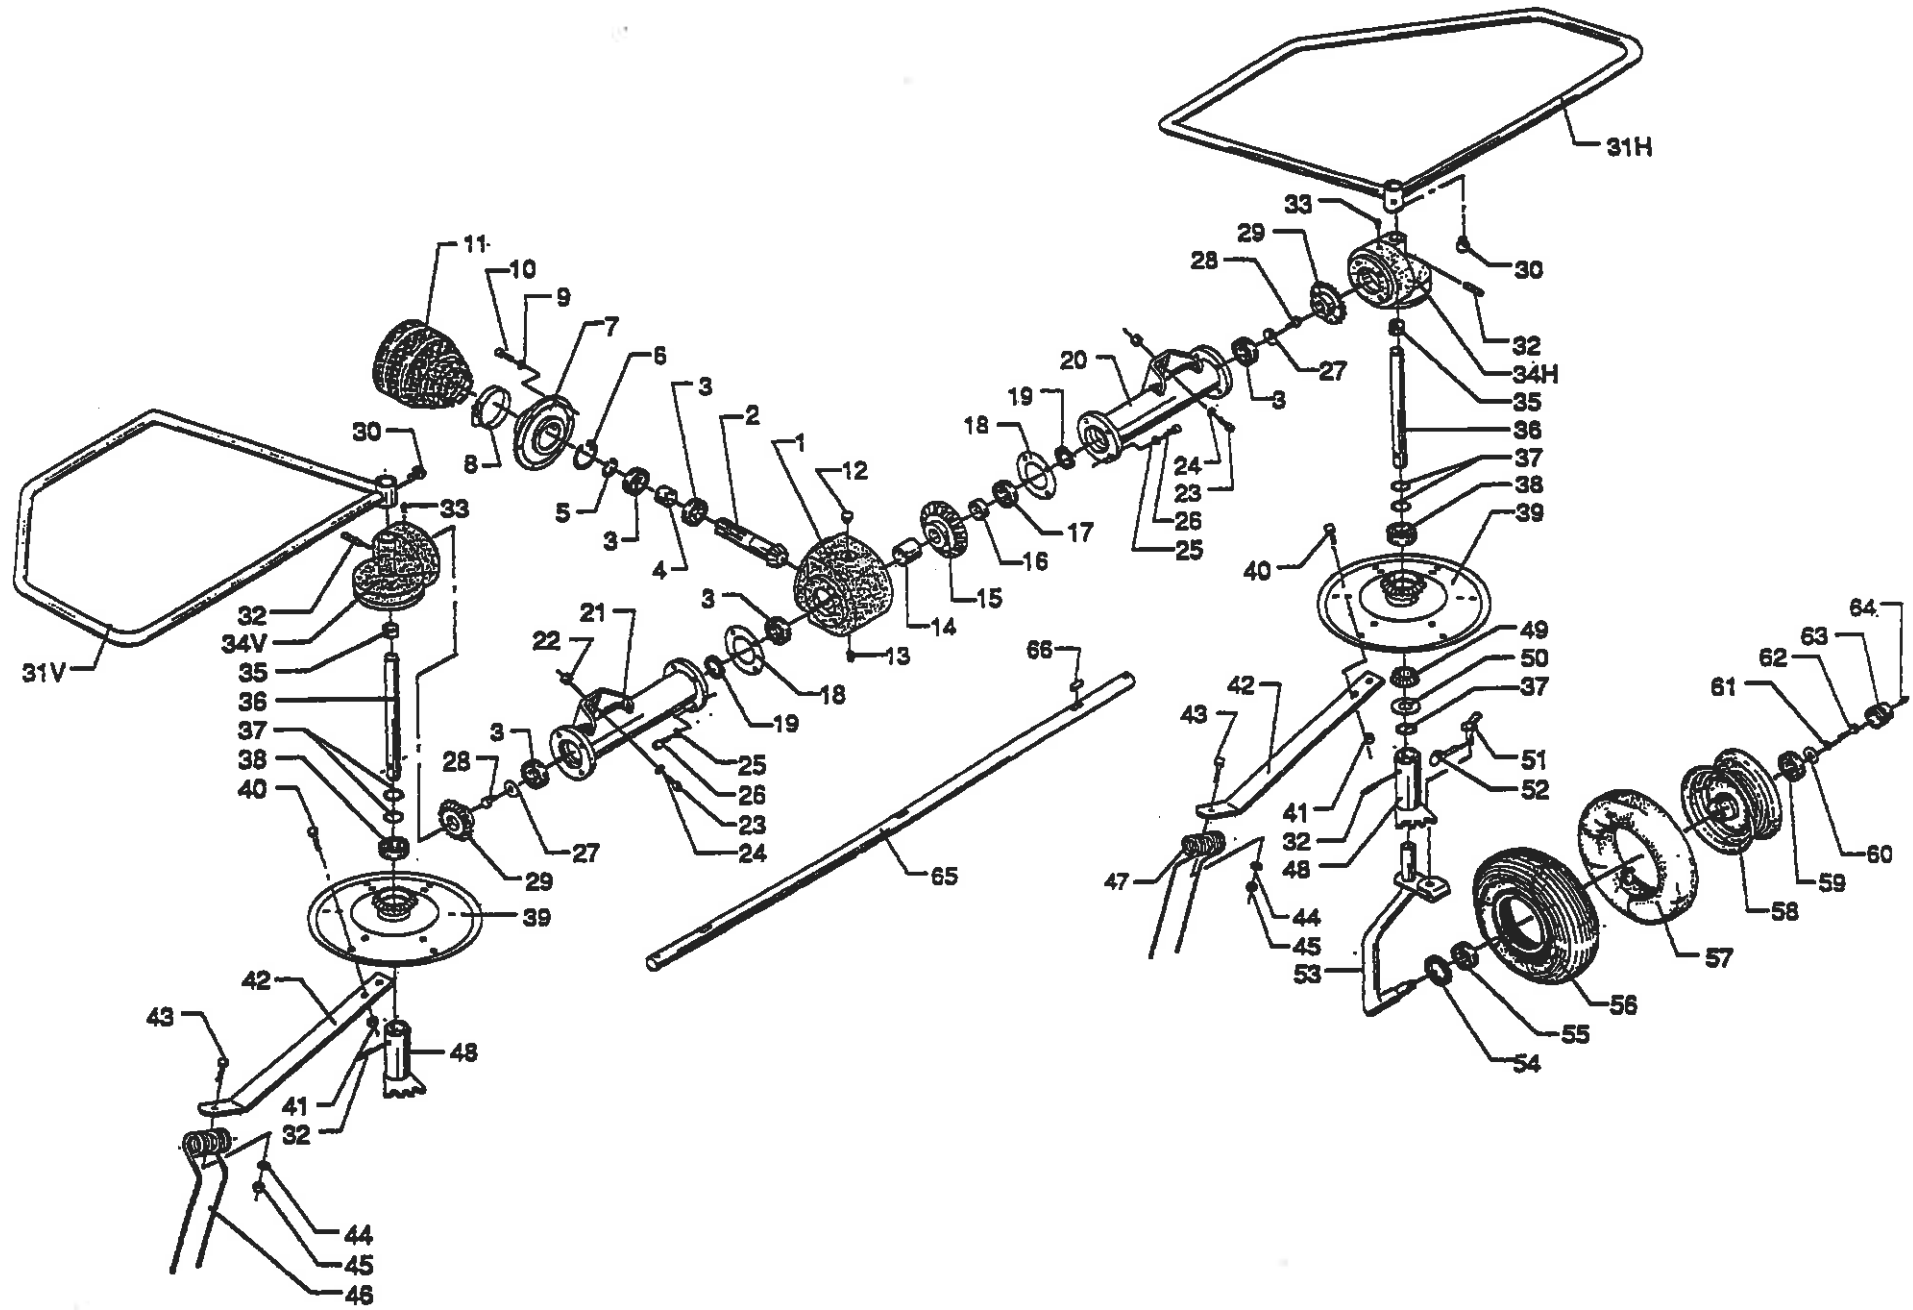

FT-300 / FT-300B

Nr. No. Nr. No.	Varenr. Part no. Teil Nr. No. De pièce	Antal Quantity Anzahl Nombre	DK Beskrivelse	GB Description	D Bezeichnung	F Désignation	Bemærkninger Remarks Bemerkung Remarques
34V	41440/300	1	Venstre gearhus	Left gearbox	Links Getriebegähäuse	Boîte de vitesses carter gauche	
34H	41459/300	1	Højre gearhus	Right gearbox	Recht Getriebegähäuse	Boîte de vitesses carter droit	
35	41441	2	Afstandsør	Spacing piece	Abstandsrohr	Entretoise	
36	41442	2	Aksel	Shaft	Welle	Arbre	350mm.
37	304201	8	Skive	Washer	Scheibe	Rondelle	30x42x1,0mm.
38	1162060	2	Kugleleje	Ball bearing	Kugellager	Roulement à billes	6206
39	41430	2	Nav	Hub	Nabe	Moyeu	
40	740210405	24	Bolt	Bolt	Bolzen	Boulon	M12x30 FZB
41	740420012	36	Låsemøtrik	Lock nut	Gegenmutter	Ecrou de freinage	M12
42	41434/300	12	Beslag	Fitting	Beschlag	Garniture	
43	740210415	12	Bolt	Bolt	Bolzen	Boulon	M12x40 FZB
44	740600076	12	Skive	Washer	Scheibe	Rondelle	13x30x6mm. FZB
45	740420012	36	Låsemøtrik	Lock nut	Gegenmutter	Ecrou de freinage	M12
46	41435	6	Pick-up fjeder, venstre	Pick-up tine, left	Pick-up Zinke, links	Ressort de pick-up, gauche	
47	41436	6	Pick-up fjeder, højre	Pick-up tine, right	Pick-up Zinke, rechts	Ressort de pick-up, droit	
48	41432	2	Hjulbeslag	Wheel fitting	Radbeschlag	Ferrures de roue	
49	1172060	2	Rulleleje	Roller bearing	Rollenlager	Roulement à rouleaux	7206E
50	740600057	2	Skive	Washer	Scheibe	Rondelle	35x55x3mm. FZB
51	41431	2	Nagle	Rivet	Nagel	Goujon	
52	1210060	2	Split	Pin	Splinte	Goupille	6,0mm.
53	41433	2	Hjulgaffel	Wheel fork	Radgabel	Fourche de roue	
54	1343000	2	Tætningsring	Dust ring	Staubring	Anneau anti-poussières	30x52x10mm.
55	1162050	2	Kugleleje	Ball bearing	Kugellager	Roulement à billes	6205
56	1313010	2	Dæk	Tyre	Reifen	Pneu	16,5x6,50x8"
57	1323011	2	Slange	Inner tube	Schlauch	Chambre à air	16/650x8"
58	1333014	2	Fælg	Rim	Felge	Jante	EK5,375x8"
59	1163040	2	Kugleleje	Ball bearing	Kugellager	Roulement à billes	6304
60	740600036	2	Skive	Washer	Scheibe	Rondelle	13x35x5mm. FZB
61	740770030	2	Sikringskive	Safety pin	Sicherungssplint	Goupille de surete	
62	740210400	2	Bolt	Bolt	Bolzen	Boulon	M12x25 FZB
63	1363000	2	Endenavsmøtrik	Nut	Mutter	Ecrou	EK4.50x6/5,375x8"
64	881500130	2	Smørenippel	Lubricator nipple	Schmiernippel	Graisser	6mm.
65	41437/300	1	Aksel	Shaft	Welle	Arbre	
66	41438	3	Not	Spline	Nut	Enchoche