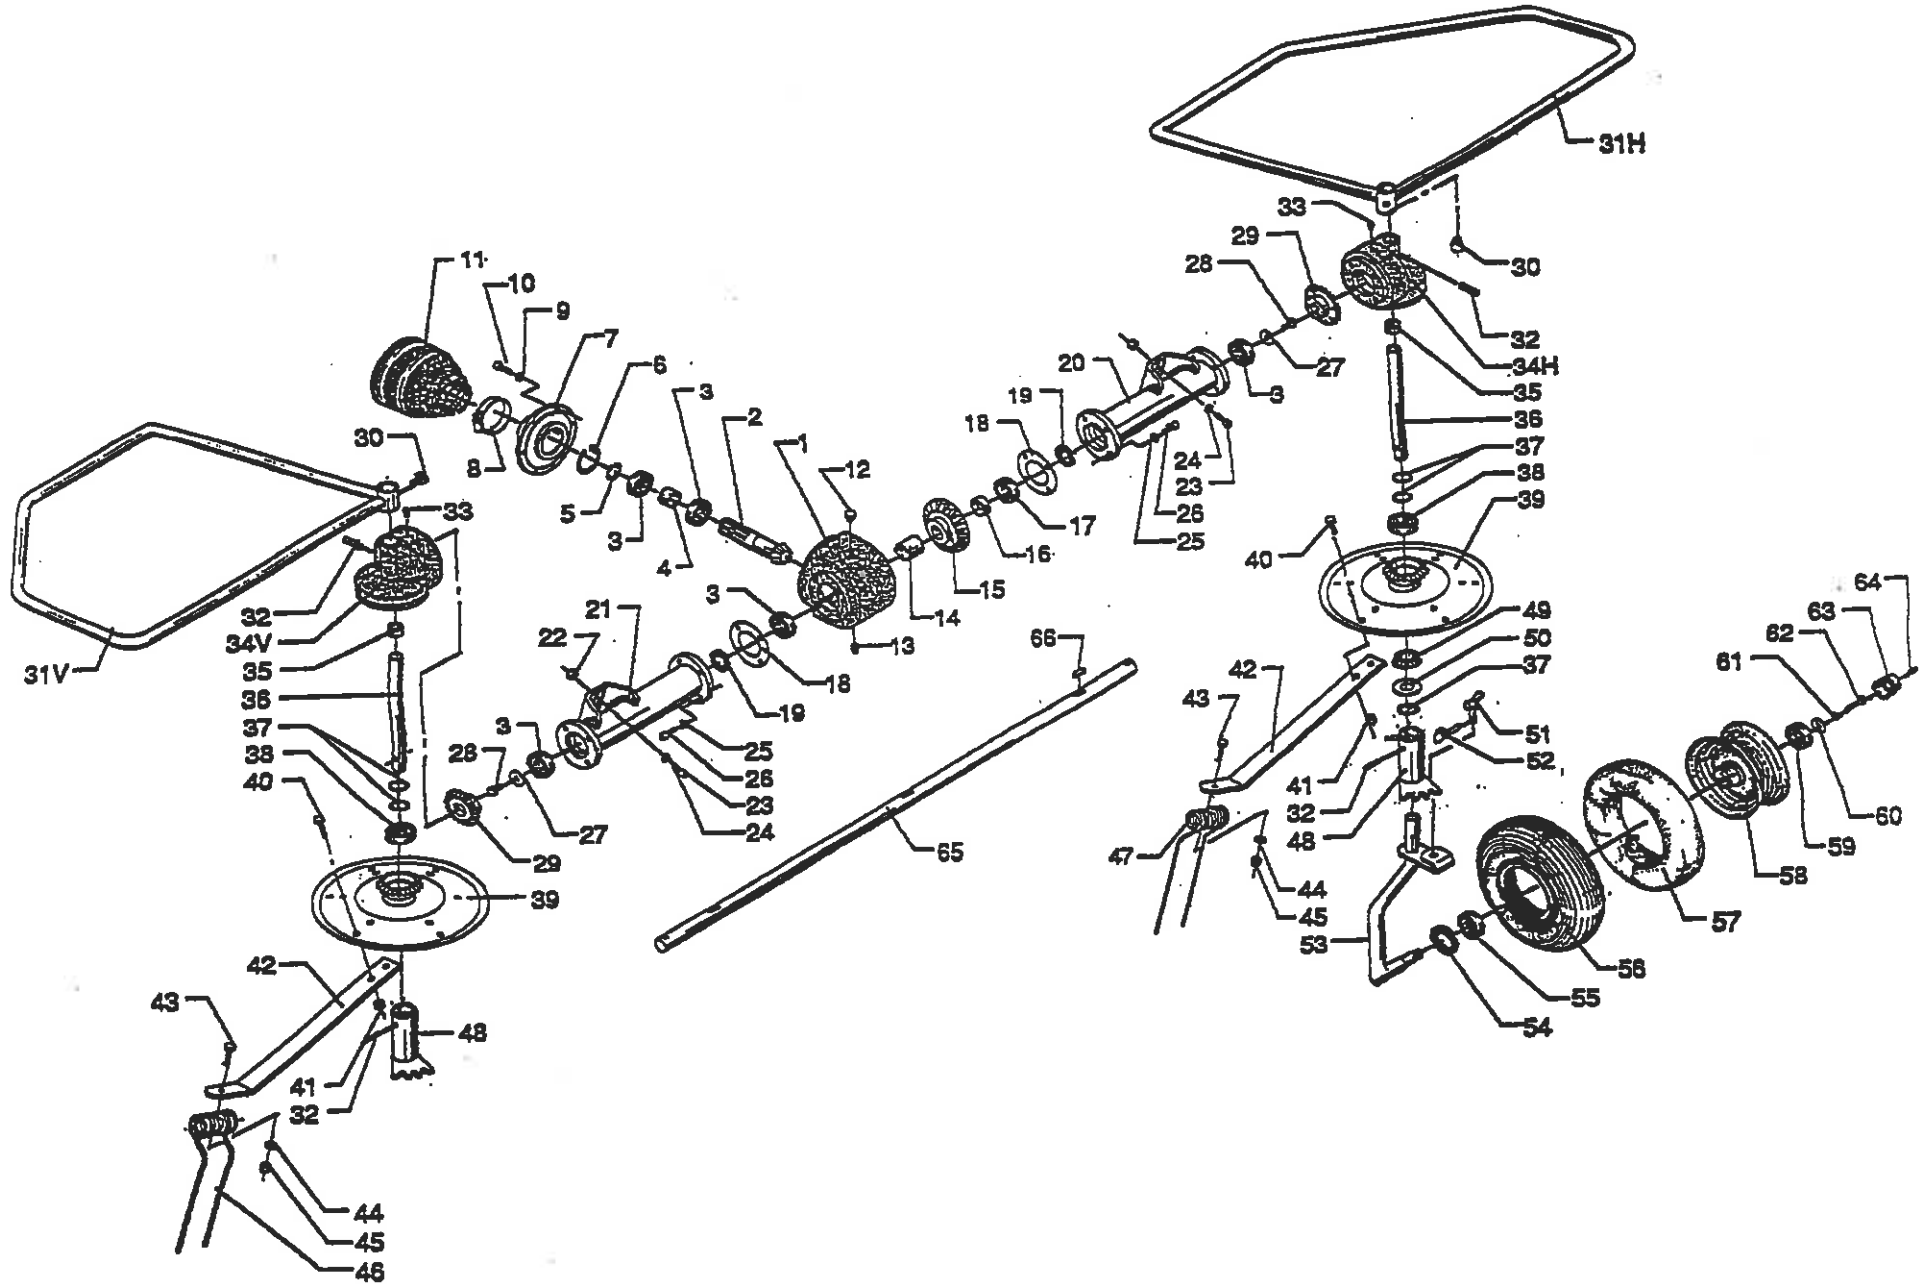

FT-300 / FT-300B

Nr. No. Nr. No.	Varenr. Part no. Teil Nr. No. De pièce	Antal Quantity Anzahl Nombre	DK Beskrivelse	GB Description	D Bezeichnung	F Désignation	Bemærkninger Remarks Bemerkung Remarques
1	41408/300	1	Gearkasse	Gear box	Getriebehäuse	Boîte de vitesses	
2	41409	1	Notaksel	Spline axle	Nutenwelle	Arbre cannelé	
3	1162070	5	Kugleleje	Ball bearing	Kugellager	Roulement à billes	6207
4	41410	1	Afstandsør	Spacing piece	Abstandsrohr	Entretoise	
5	741141035	1	Låsering	Lock ring	Schliessring	Jonc d'arrêt	35mm.
6	741142072	1	Låsering	Lock ring	Schliessring	Jonc d'arrêt	72mm.
7	41411	1	Flange	Flange	Flansche	Bride	
8	40257	1	Spændebånd	Clip band	Spannband	Clozier de serrage	ABA 77-95
9	740750025	6	Skive	Washer	Scheibe	Rondelle	8,2mm. FZB
10	740200123	6	Stålbolt	Steel bolt	Gegenmutter	Boulon	M8x25 8.8
11	1418210	1	PTO-skærm	PTO-cover	PTO-Deckel	PTO-couverture	
12	41412	1	Prop	Plug	Stöpsel	Bouchon	3/8"
13	41413	1	Prop	Plug	Stöpsel	Bouchon	3/8"
14	41414	1	Afstandsør	Spacing piece	Abstandsrohr	Entretoise	
15	41415	1	Kronhjul	Crown wheel	Kronenrad	Couronne	
16	41416	1	Afstandsør	Spacing piece	Abstandsrohr	Entretoise	
17	1130207	1	Rulleleje	Roller bearing	Rollenlager	Roulement à rouleaux	30207
18	41417	2	Pakning	Seal	Dichtung	Joint	130x72mm.
19	41418	2	Pakdåse	Seal box	Stopfbüchse	Press-étoupe	60x35x10mm.
20	41419/300	1	Højre bærerør	Right supporting pipe	Recht Tragrohr	Support tubulaire droit	
21	41420/300	1	Venstre bærerør	Left supporting pipe	Links Tragrohr	Support tubulaire gauche	
22	740420016	4	Låsemøtrik	Lock nut	Gegenmutter	Ecrou de freinage	M16 FZB
23	740210550	4	Bolt	Bolt	Bolzen	Boulon	M16x40 FZB
24	740750045	4	Skive	Washer	Scheibe	Rondelle	
25	740770025	16	Skive	Washer	Schiebe	Rondelle	10,5mm.
26	740990410	16	Unbrako bolt	Allen bolt	Inbus-bolzen	Boulon à six pans creux	M10x40 8.8
27	740630010	2	Skive	Washer	Scheibe	Rondelle	
28	740205125	2	Bolt	Bolt	Bolzen	Boulon	M10x25 8.8
29	41421	2	Tandhjul	Gear wheel	Zahnrad	Pignon	
30	740210395	2	Bolt	Bolt	Bolzen	Boulon	M12x20 8.8
31V	41439/300	1	Beskyttelsesbøjle V.	Protection hoop, left	Schutzbügel, Links	Bride gauche de protection	
31H	41458/300	1	Beskyttelsesbøjle H.	Protection hoop, right	Schutzbügel, Rechts	Bride droite de protection	
32	741190285	4	Spændstift	Special pin	Spannstift	Goupille mecanindus	10x50mm.
33	881500130	2	Smørenippel	Lubricator nipple	Schmiernippel	Graisseur	M6