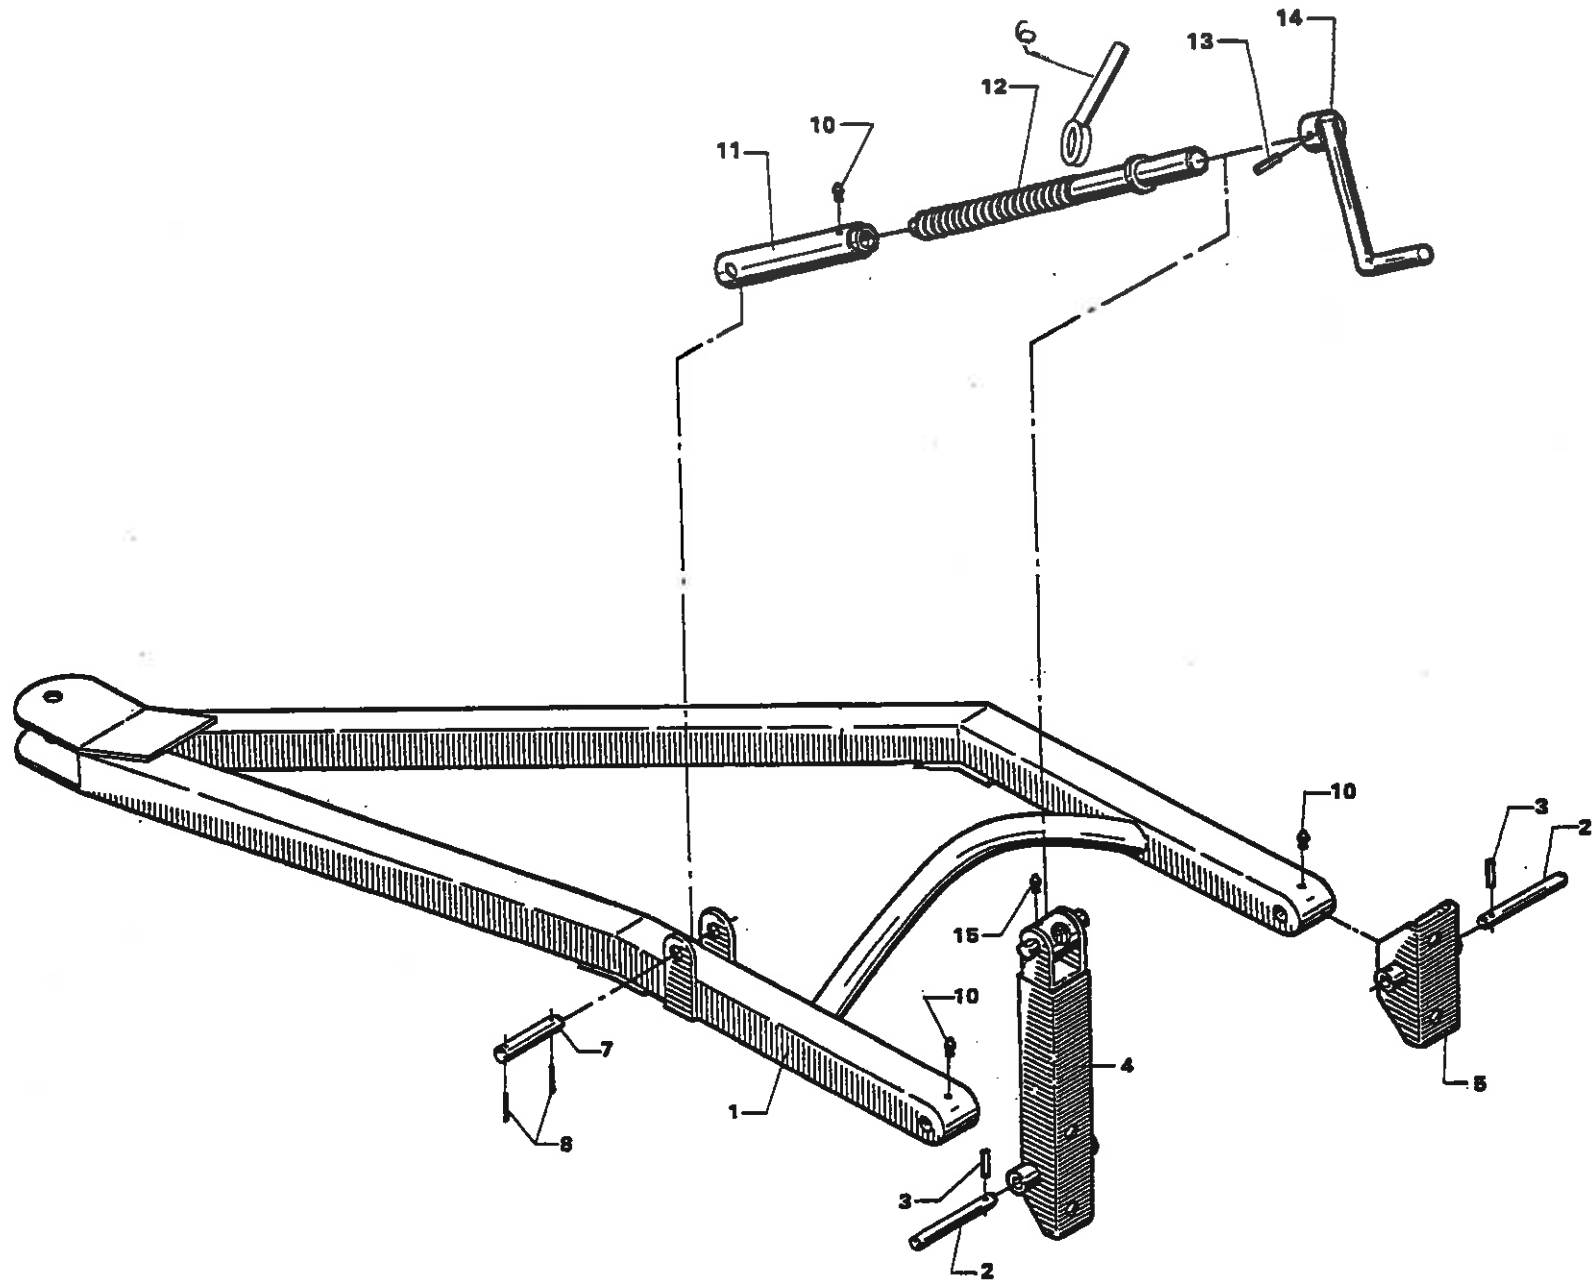

# FT-300B

Nr. No. Nr. No.	Varenr. Part no. Teil Nr. No. De pièce	Antal Quantity Anzahl Nombre	(DK) Beskrivelse	(GB) Description	(D) Bezeichnung	(F) Désignation	Bemærkninger Remarks Bemerkung Remarques
1	41501	1	Trækramme	Towing frame	Ziehrahmen	Châssis de traction	
2	41502	2	Nagle	Rivet	Nagel	Goujon	
3	741190210	2	Spændstift	Special pin	Spannstift	Goupille de mecanindus	
4	41503	1	Beslag	Fitting	Beschlag	Ferrures	
5	41504	1	Besalg	Fitting	Beschlag	Ferrures	
6	41515	1	Låsebolt	Locking bolt	Schlossbolzen	Boulon de blocage	
7	41506	1	Nagle	Rivet	Nagel	Goujon	
8	741180235	2	Split	Split pin	Splint	Goupille	5x50mm. FZB
10	881500240	2	Smørenippel	Lubricator nipple	Schmiernippel	Graisneur	M8x1,25
11	41507	1	Spindelrør	Spindle pipe	Spindelrohr	Tube logeant l'axe	
12	41508	1	Spindel	Spindle	Spindel	Axe	
13	741190220	1	Spændstift	Special pin	Spannstift	Goupille de mecanindus	
14	41509	1	Håndtag	Lever	Handgriff	Poignée	
15	881500010	1	Smørenippel	Lubricator nipple	Schmiernippel	Graisneur	1/8