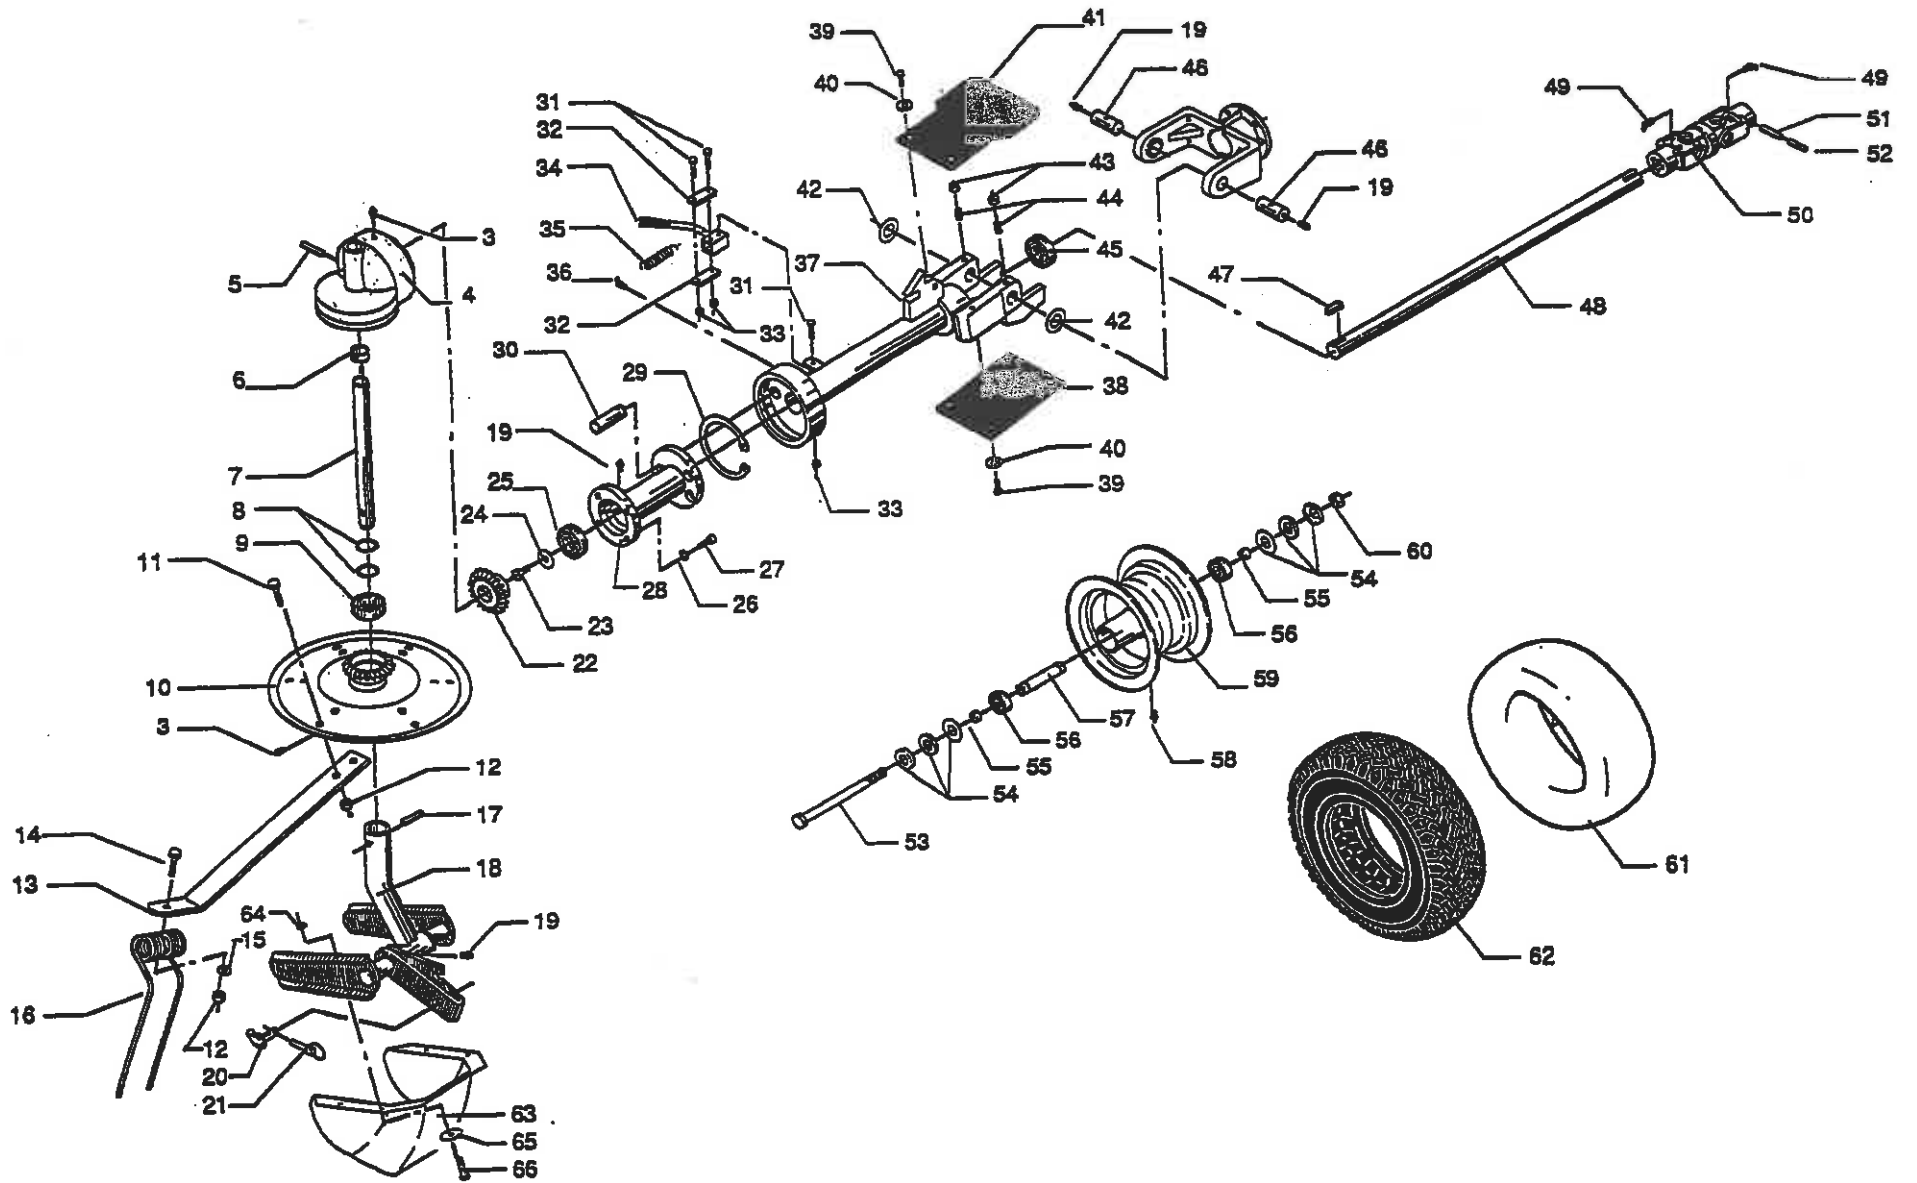

FTH-5100 / FTH-5100B

Nr. No. Nr. No.	Varenr. Part no. Teil Nr. No. De pièce	Antal Quantity Anzahl Nombre	DK Beskrivelse	GB Description	D Bezeichnung	F Désignation	Bemærkninger Remarks Bemerkung Remarques
37	41496	1	Venstre bærerør	Left supporting pipe	Links Tragrohr	Support tubulaire, gauche	
38	41497	2	Skærm	Cover	Deckel	Couverture	
39	740210115	6	Bolt	Bolt	Bolzen	Boulon	M6x15 FZB
40	41498	6	Skive	Washer	Scheibe	Rondelle	6,5x28x1,5mm. FZB
41	41499	2	Skærm	Cover	Deckel	Couverture	
42	354205	8	Passkive	Fitting washer	Paßscheibe	Rondelles d'ajustement	35x42x0,5mm.
43	740320012	4	Møtrik	Nut	Mutter	Ecrou	M12 FZB
44	41600	4	Unbrakoboilt	Allen bolt	Inbus-Bolzen	Boulon à six pans creux	M12x35 Din.915
45	1162070	9	Kugleleje	Ball bearing	Kugellager	Roulement à billes	6207
46	41601	4	Nagle	Rivet	Nagel	Goujon	
47	41438	5	Not	Spline	Nut	Enchoche	
48	41602	2	Aksel	Shaft	Welle	Arbre	
49	881500240	4	Smørenippel	Lubricator nipple	Schmiernippel	Graisser	M8x1,25 45°
50	41604	2	Forbindelsesaksel	Connecting shaft	Verbindungswelle	Arbre de liaison	
51	741190340	2	Spændstift	Special pin	Spannstift	Goupille mecanindus	12x50mm.
52	741190190	2	Spændstift	Special pin	Spannstift	Goupille mecanindus	7x50mm.
53	740211455	4	Bolt	Bolt	Bolzen	Boulon	M16x240 FZB
54	1343012	4	Pakdåse	Seal box	Stopfbüchse	Presse étoupe	30x52x10mm.
55	1343011	8	Afstandsbojsning	Spacing piece	Abstandsrohr	Entretoise	
56	1162050	8	Kugleleje	Ball bearing	Kugellager	Roulement à billes	6205
57	1343013	4	Aksel	Shaft	Welle	Arbre	GK5,375x8"
58	881500130	4	Smørenippel	Grease nipple	Schmiernippel	Graisser	M6
59	1333012	4	Fælg	Rim	Felge	Jante	GK5,375x8"
60	740320016	4	Møtrik	Nut	Mutter	Ecrou	M16 FZB
61	1323011	4	Slange	Inner tube	Schlauch	Cambre à air	16/650x8
62	1313010	4	Dæk	Tyre	Reifen	Pneu	16,5x6,50x8"
63	41610	4	Skærm	Cover	Deckel	Couverture	
64	740420006	16	Låsemøtrik	Lock nut	Gegenmutter	Ecrou de freinage	M6 FZB
65	41611	16	Skive	Washer	Scheibe	Rondelle	25x6,5x2,0mm.FZB
66	740210120	16	Bolt	Bolt	Bolzen	Boulon	M6x20 FZB