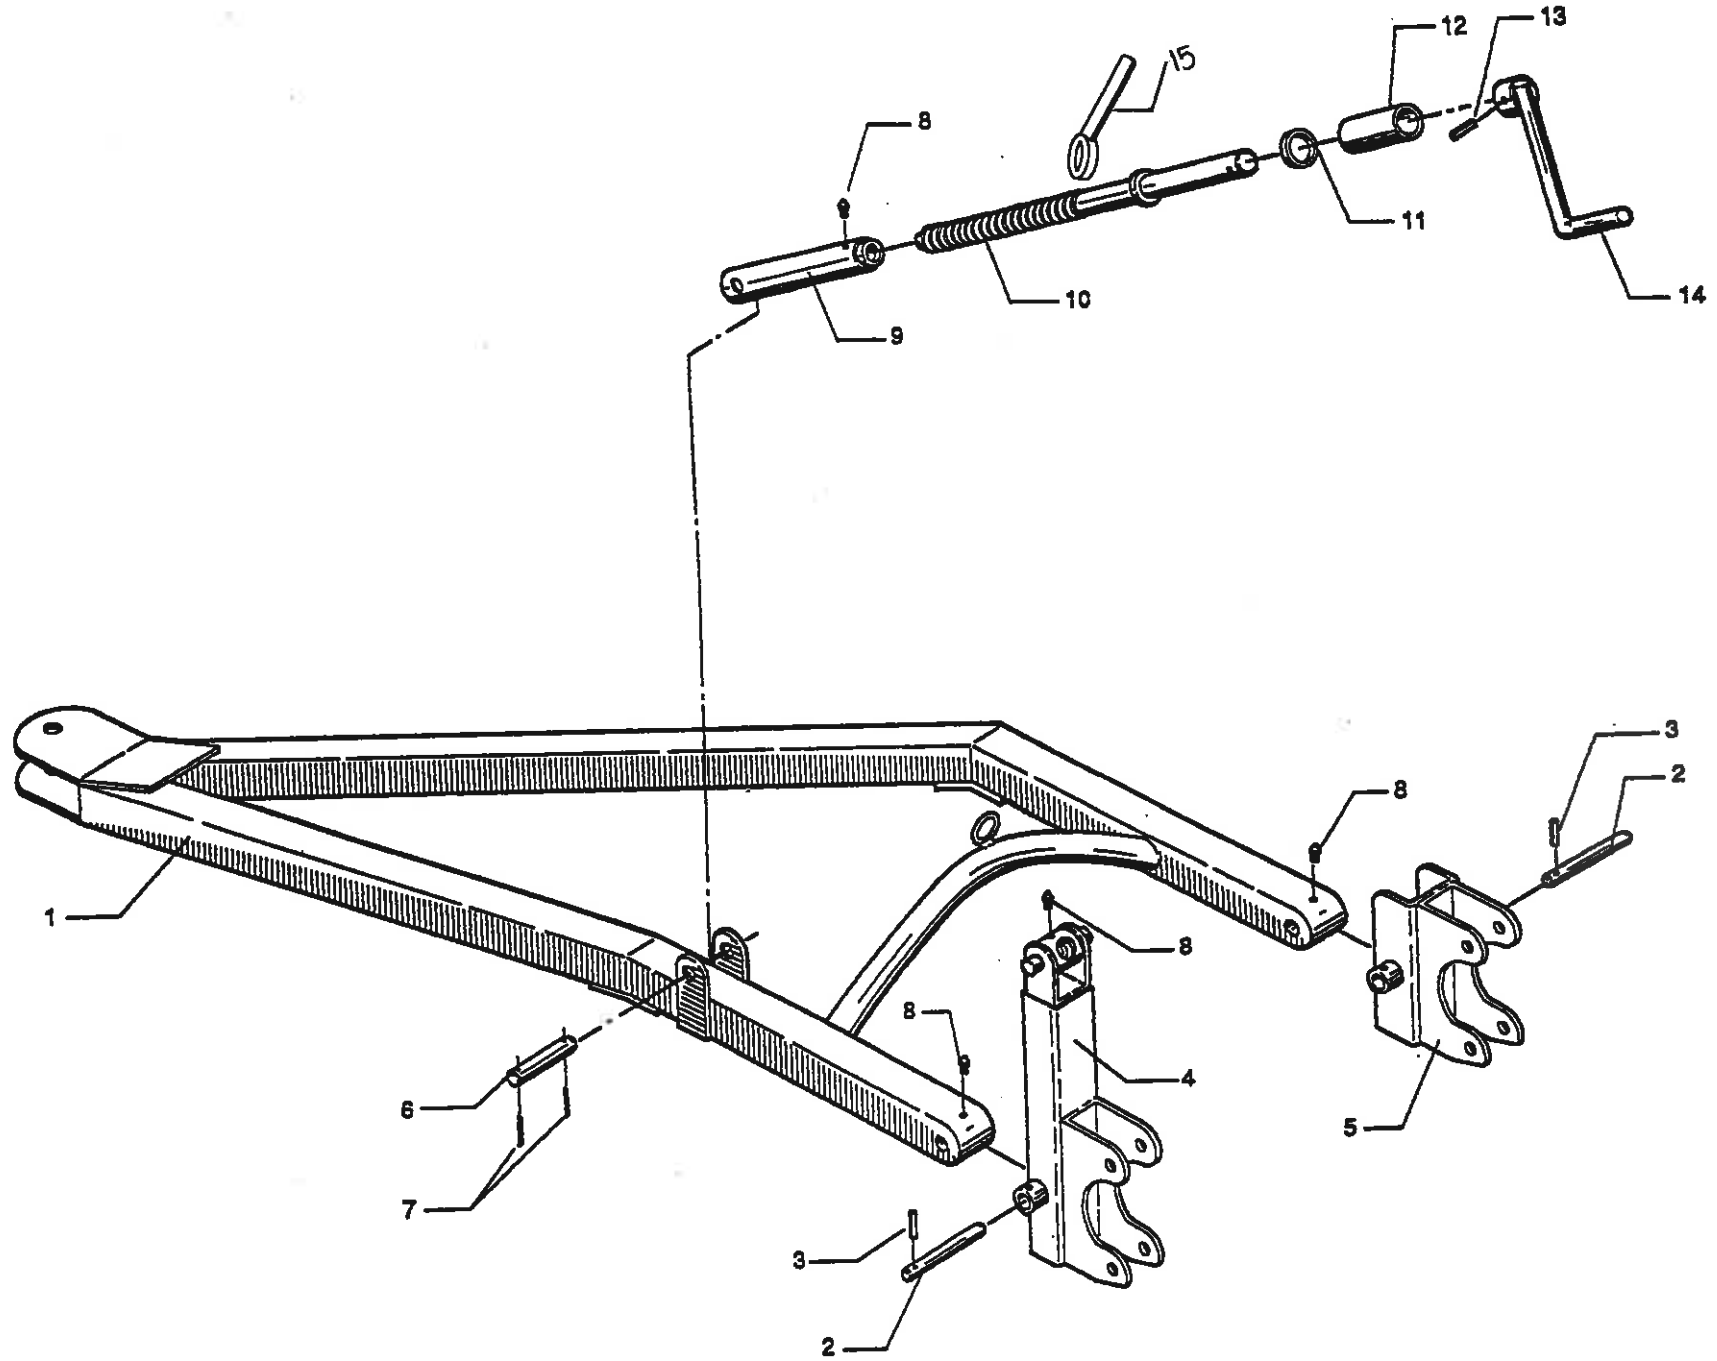

FT-5100B

Nr. No. Nr. No.	Varenr. Part no. Teil Nr. No. De pièce	Antal Quantity Anzahl Nombre	(DK) Beskrivelse	(GB) Description	(D) Bezeichnung	(F) Désignation	Bemærkninger Remarks Bemerkung Remarques
1	41510	1	Trækramme	Towning frame	Ziehramen	Châssis de traction	
2	41502	2	Nagle	Rivet	Nagel	Goujon	
3	741190210	2	Spændstift	Special pin	Spannstift	Goupille de mecandinus	8x35mm.
4	41511	1	Beslag	Fitting	Beschlag	Ferrures	
5	41512	1	Beslag	Fitting	Beschlag	Ferrures	
6	41506	1	Nagle	Rivet	Nagel	Goujon	
7	741180221	2	Split	Split pin	Splint	Goupille	5x40mm. FZB
8	881500240	4	Smørenippel	Lubricator nipple	Schmiernippel	Graisseur	M8x1,25
9	41507	1	Spindelrør	Spindle pipe	Spindelrohr	Tube logeant l'axe	
10	41513	1	Spindel	Spindle	Spindel	Axe	
11	254180	1	Afstandsskive	Space washer	Abstandsscheibe	Rondelle entretoise	25x41x8,0mm. FZB
12	41514	1	Afstandsrør	Spacing piece	Abstandsrohr	Entretoise	
13	741190215	1	Spændstift	Special pin	Spannstift	Goupille de mecanindus	8x40mm.
14	41509	1	Håndtag	Lever	Handgriff	Poignée	
15	41515	1	Låsebolt	Locking bolt	Schlossbolzen	Boulon de blocage