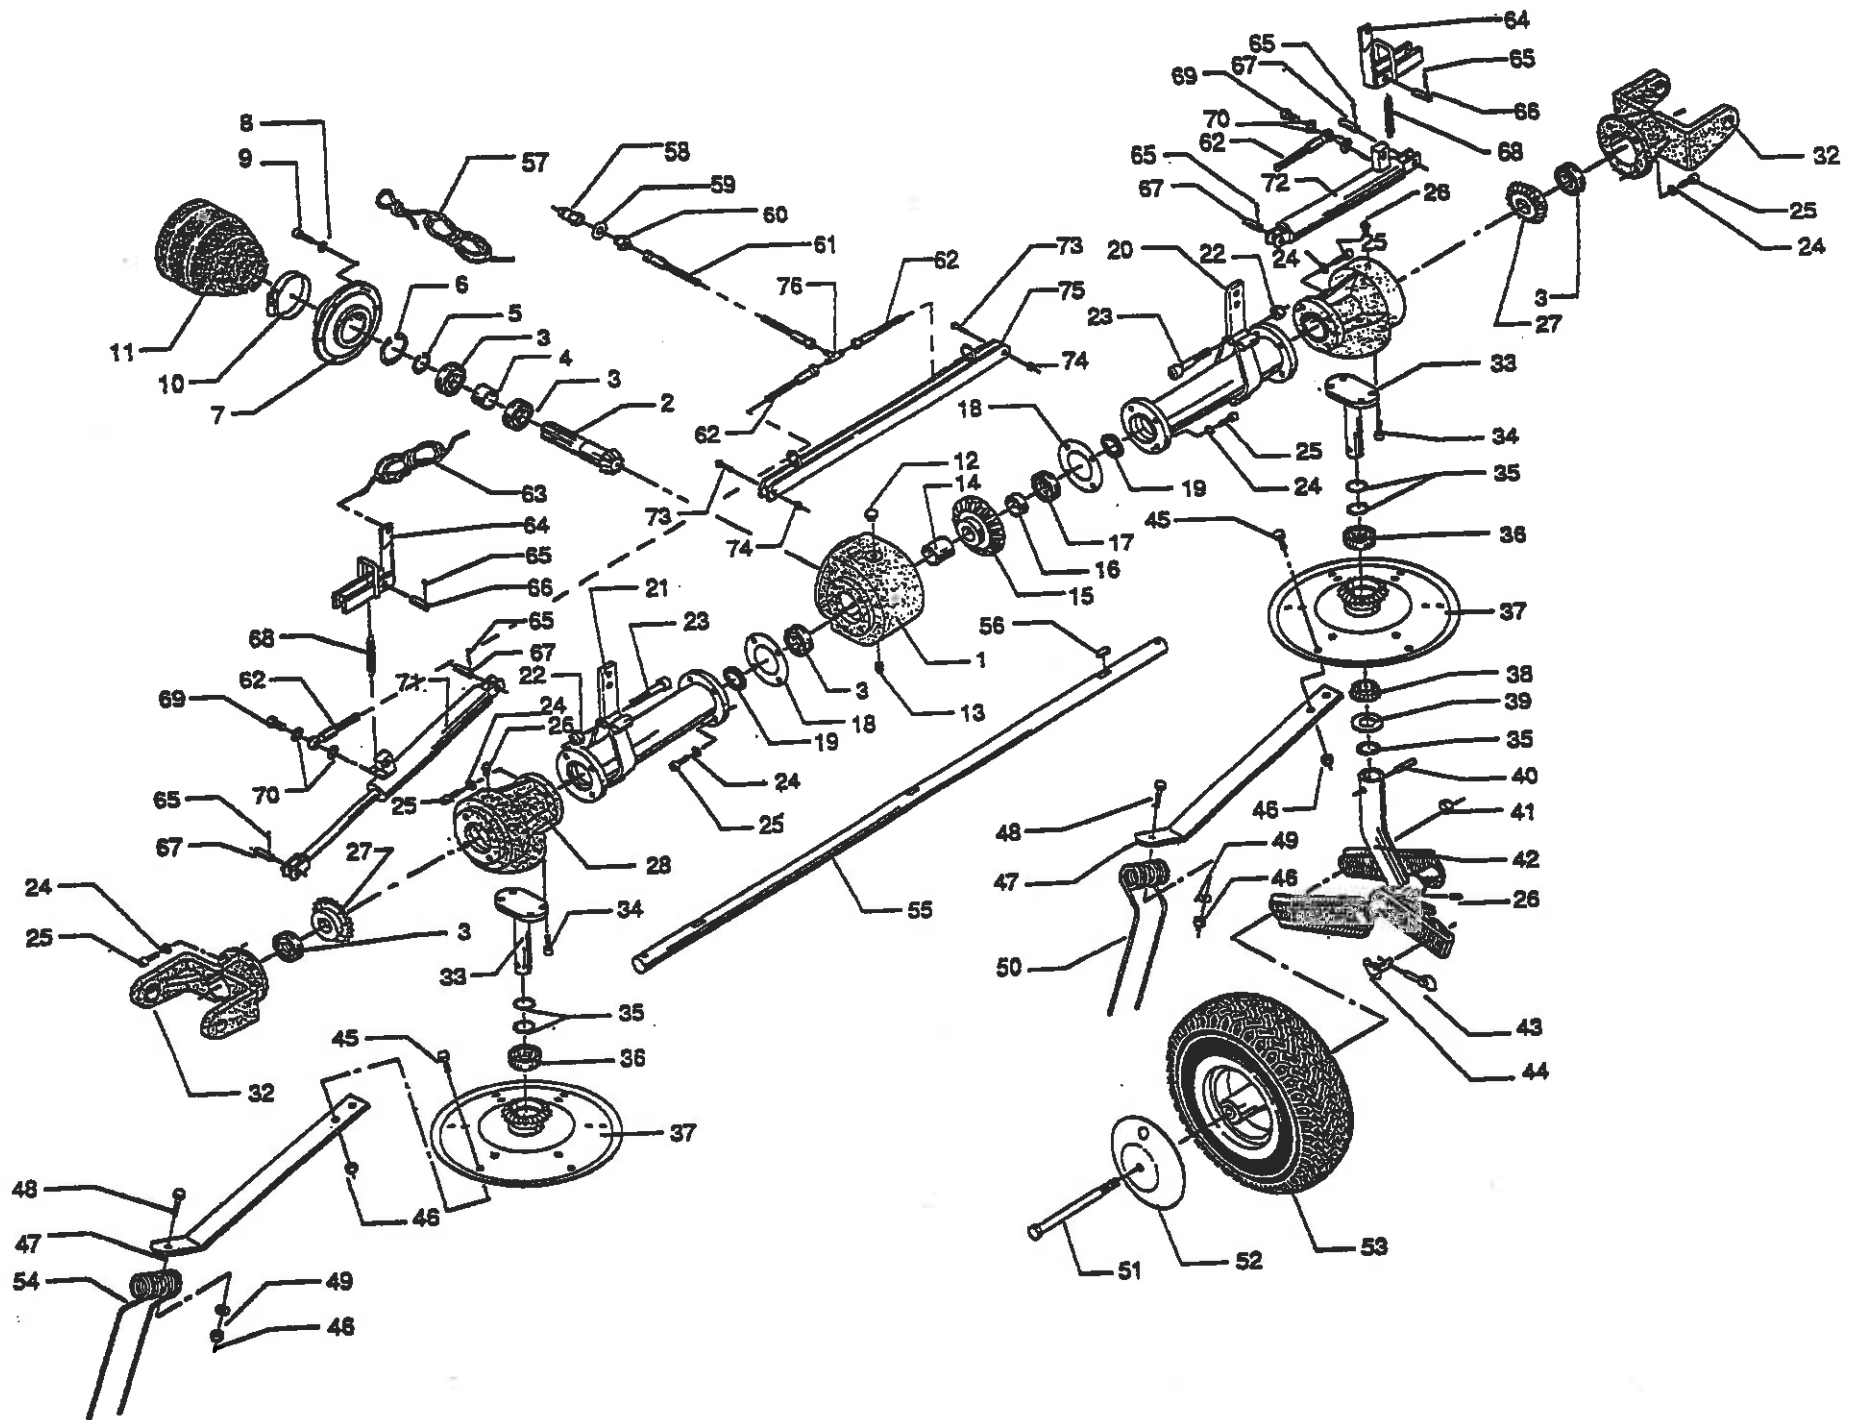

FTH-5100 / FTH-5100B

Nr. No. Nr. No.	Varenr. Part no. Teil Nr. No. De pièce	Antal Quantity Anzahl Nombre	DK Beskrivelse	GB Description	D Bezeichnung	F Désignation	Bemærkninger Remarks Bemerkung Remarques
40	741190285	6	Spændstift	Special pin	Spannstift	Goupille mecanindus	10x50mm.
41	740320016	4	Møtrik	Nut	Mutter	Ecrou	M16 FZB
42	41608	4	Hjulbeslag	Wheel fitting	Radbeschlag	Ferrures de roue	
43	1210060	4	Split	Pin	Splint	Goupille	6mm.
44	41431	4	Nagle	Rivet	Nagel	Goujon	
45	740210405	48	Bolt	Bolt	Bolzen	Boulon	M12x30 8.8 FZB
46	740420012	72	Låsemøtrik	Lock nut	Gegenmutter	Ecrou de freinage	M12
47	41434	24	Fjederbeslag	Tine fitting	Federbeschlag	Ferrures élastique	
48	740210415	24	Bolt	Bolt	Bolzen	Boulon	M12x40 8.8 FZB
49	740600076	24	Spændeskive	Washer	Scheibe	Rondelle	13x30x6mm. FZB
50	41435	12	Pick-up fjeder, venstre	Pick-up tine, left	Pick-up Zinke, links	Ressort de pick-up, gauche	
51	740211455	4	Bolt	Bolt	Bolzen	Boulon	M16x240 8.8 FZB
52	55520	8	Skærm	Cover	Deckel	Couvercle	
53	1353014	4	Hjul, komplet	Wheel, complete	Rad, Komplet	Roue complete	16,5x6,50x8" 6PLY
54	41436	12	Pick-up fjeder, højre	Pick-up tine, right	Pick-up Zinke, rechts	Ressort de pick-up, droit	
55	41472	1	Aksel	Shaft	Welle	Arbre	
56	41438	5	Not	Spline	Nut	Enchoche	
57	41473	1	Snor	Cord	Leine	Corde	2800mm.
58	42414	1	Lynkobling	Quick coupling	Schnellkupplung	Raccord rapide	1/2"
59	42415	1	Kobberskive	Copper washer	Kupferscheibe	Rondelles cuivre	1/2"
60	41474	1	Brystnippel	Hexagon nipple	Brustnippel	Mamelon	1/2"x1/4"
61	41475	1	Hydraulik slange	Hydraulic hose	Hydraulikschlauch	Flexibles hydrauliques	
62	41476	2	Hydraulik slange	Hydraulic hose	Hydraulikschlauch	Flexibles hydrauliques	
63	41477	1	Snor	Cord	Leine	Corde	1700mm.
64	41478	2	Beslag	Fitting	Beschlag	Ferrure	
65	741180165	10	Split	Pin	Splint	Goupille	4x25mm.
66	41479	2	Nagle	Rivet	Nagel	Goujon	
67	41480	4	Nagle	Rivet	Nagel	Goujon	
68	41481	2	Trækfjeder	Tension spring	Zugfeder	Ressort de traction	
69	41482	1	Forskruning	Screw clip	Verschraubung	Manchon filete	1/4"
70	41483	4	Kobberskive	Copper washer	Kupferscheibe	Rondelles cuivre	
71	41484	1	Venstre cylinder	Left cylinder	Links Zylinder	Cylindre, gauche	
72	41485	1	Højre cylinder	Right cylinder	Recht Zylinder	Cylindre, droit	
73	740211325	2	Stålbolt	Steel bolt	Bolzen	Boulon	M10x40 FZB
74	740420010	2	Låsemøtrik	Lock nut	Gegenmutter	Ecrou de freinage	M10 FZB
75	41486	1	Beslag	Fitting	Beschlag	Ferrure	
76	41487	1	T-forskruning	T-screw clip	T-Verschraubung	T-Manchon filite	1/4"