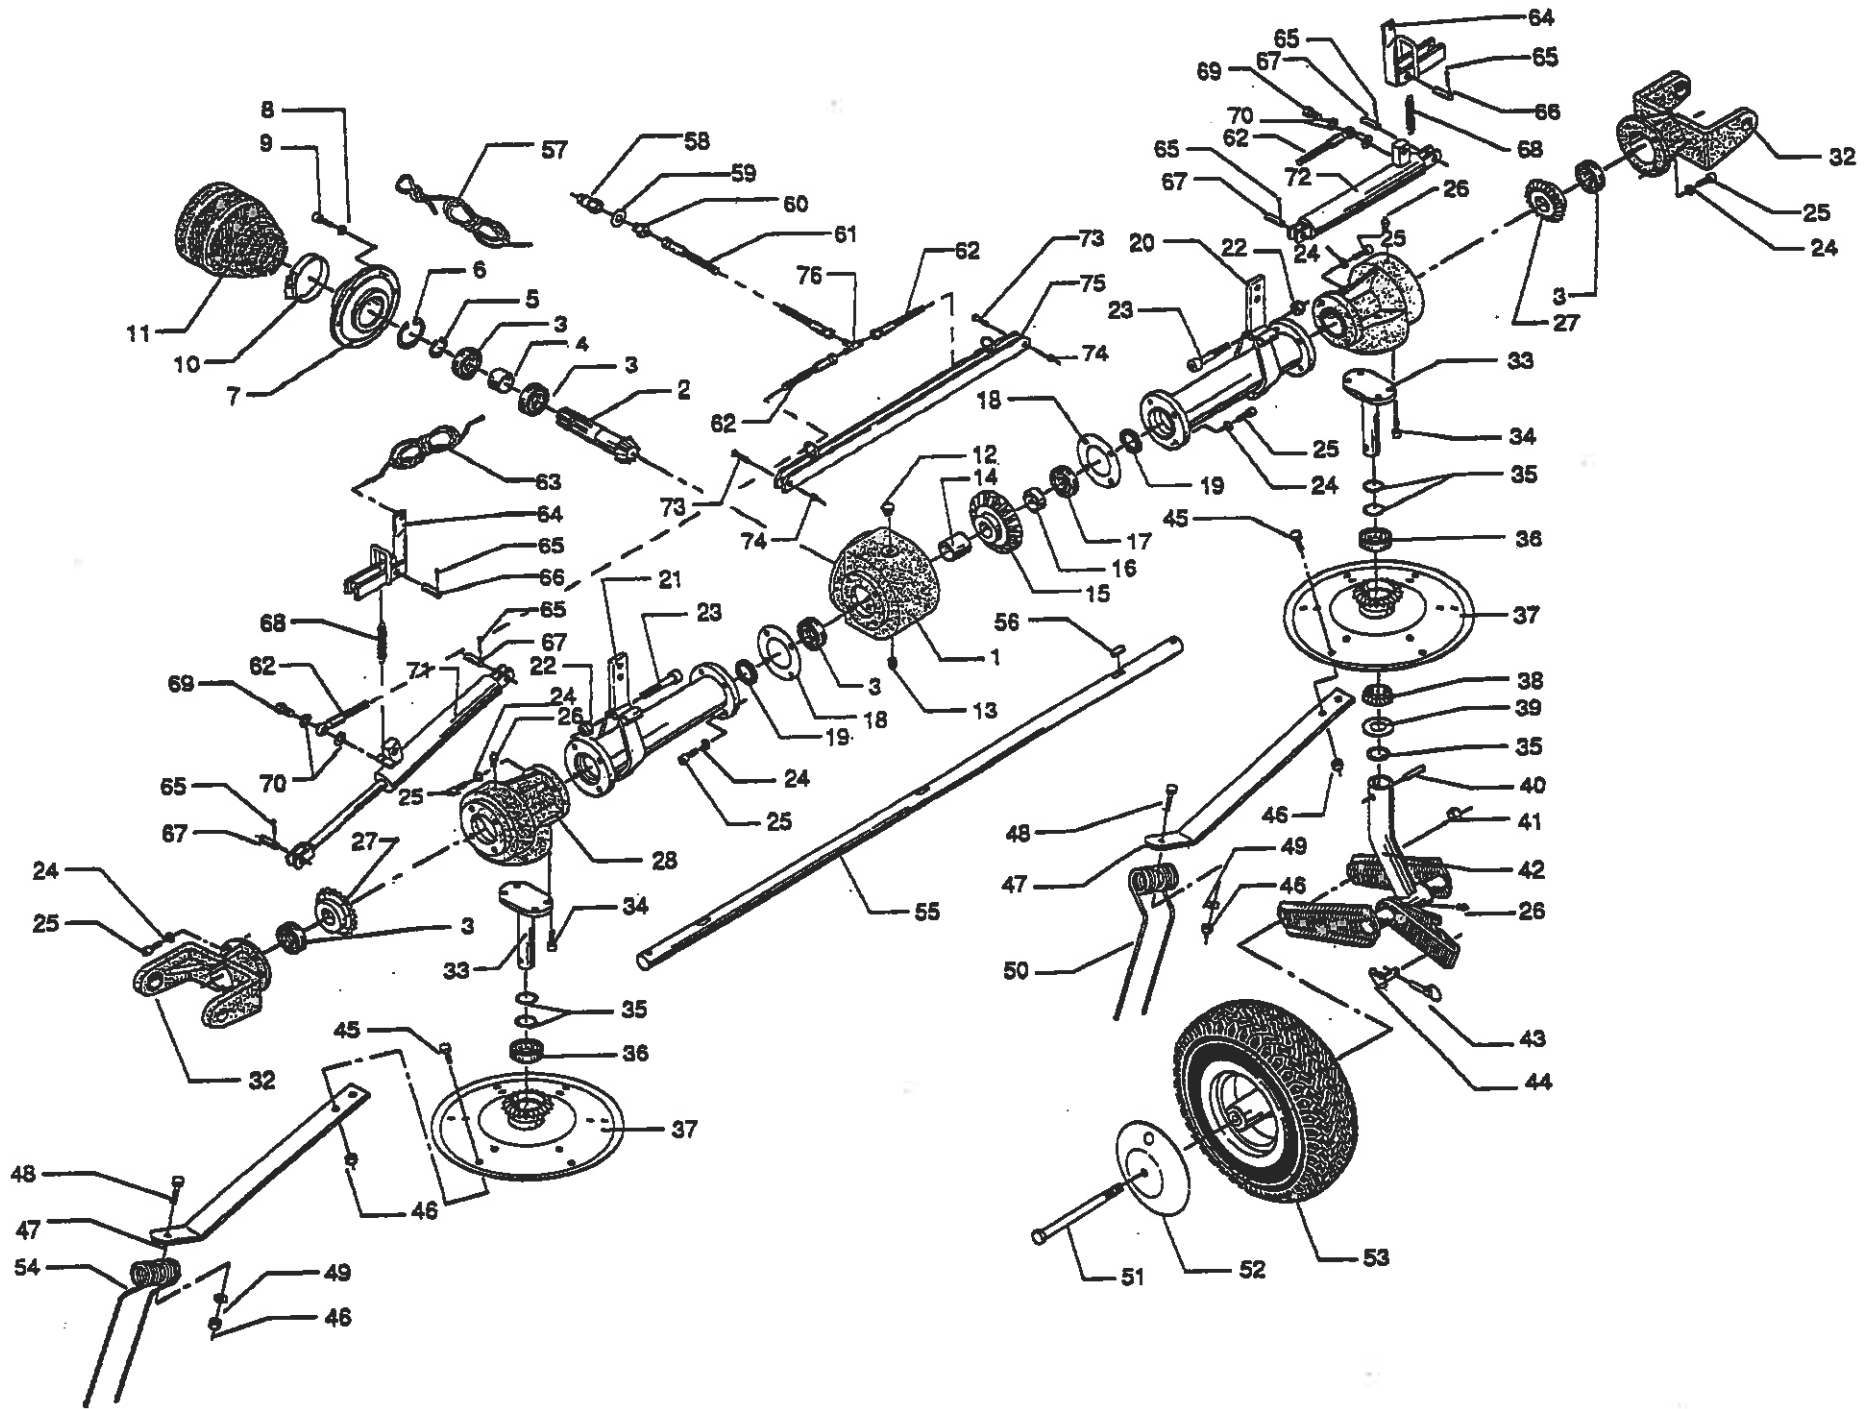

FTH-5100 / FTH-5100B

Nr. No. Nr. No.	Varenr. Part no. Teil Nr. No. De pièce	Antal Quantity Anzahl Nombre	Beskrivelse	Description	Bezeichnung	Désignation	Bemærkninger Remarks Bemerkung Remarques
1	41408	1	Gearkasse	Gear box	Getriebegehäuse	Boîte de vitesses	
2	41409	1	Notaksel	Spline axle	Nutenwelle	Arbre Cannelé	
3	1162070	9	Kugleleje	Ball bearing	Kugellager	Roulement à billes	6207
4	41410	1	Afstandsør	Spacing piece	Abstandsrohr	Entretoise	
5	741141035	3	Låsering	Lock ring	Schliessring	Jonc d'arrêt	35mm.
6	741142072	1	Låsering	Lock ring	Schliessring	Jonc d'arrêt	72mm.
7	41411	1	Flange	Flange	Flansche	Bride	
8	740750025	6	Skive	Washer	Scheibe	Rondelle	8,2mm. FZB
9	740200123	6	Bolt	Bolt	Bolzen	Boulon	M8x25
10	40257	1	Spændebånd	Clip band	Spannband	Collier de serrage	ABA 77-95
11	1418210	1	PTO-skærm	PTO-cover	PTO-Deckel	PTO-couverture	
12	41412	1	Prop	Plug	Stöpsel	Bouchon	3/8"
13	41413	1	Prop	Plug	Stöpsel	Bouchon	3/8"
14	41414	1	Afstandsør	Spacing piece	Abstandsrohr	Entretoise	
15	41415	1	Kronhjul	Crown wheel	Kronenrad	Couronne	
16	41416	1	Afstandsør	Spacing piece	Abstandsrohr	Entretoise	
17	1130207	1	Rulleleje	Roller bearing	Rollenlager	Roulement à rouleaux	30207
18	41417	2	Pakning	Seal	Dichtung	Joint	130x72mm.
19	41418	2	Pakdåse	Seal box	Stopfbüchse	Presse-àtoupe	60x35x10mm.
20	41467	1	Højre bærerør	Right supporting pipe	Recht Tragrohr	Support tubulaire, droite	
21	41468	1	Venstre bærerør	Left supporting pipe	Links Tragrohr	Support tubulaire, gauche	
22	740420018	4	Låsemøtrik	Lock nut	Gegenmutter	Ecrou de freinage	M18
23	41469	4	Unbrako bolt	Allen bolt	Inbus-Bolzen	Boulon à six pans creux	M18x80 FZB
24	740750045	32	Skive	Washer	Scheibe	Rondelle	
25	740990535	32	Unbrako bolt	Allen bolt	Inbus-Bolzen	Boulon à six pans creux	M12x40 FZB
26	881500240	6	Smørenippel	Lubricator nipple	Schmiernippel	Graisser	M8x1,25
27	41421	4	Tandhjul	Gear wheel	Zahnrad	Pignon	
28	41422	1	Gearkasse	Gear box	Getriebegehäuse	Boîte de vitesses	
29	41422	1	Gearkasse	Gear box	Getriebegehäuse	Boîte de vitesses	
32	41470	2	Koblingsbeslag	Clutch fitting	Kupplungsbeschlag	Embrayage, ferrures	
33	41607	2	Aksel	Shaft	Welle	Arbre	
34	740210410	8	Bolt	Bolt	Bolzen	Boulon	M12x35 FZB
35	354502	8	Afstandsskive	Space washer	Abstandsscheibe	Rondelle entretoise	Ø45x35x0,2mm.
35	354510	8	Afstandsskive	Space washer	Abstandsscheibe	Rondelle entretoise	Ø45x35x1,0mm.
36	1160070	4	Kugleleje	Ball bearing	Kugellager	Roulement à billes	6007
37	41430	4	Nav	Hub	Nabe	Moyeu	
38	1172070	4	Rulleleje	Roller bearing	Rollenlager	Roulement à Rouleaux	32007X
39	356040	4	Skive	Washer	Scheibe	Rondelle	35x60x4,0mm.