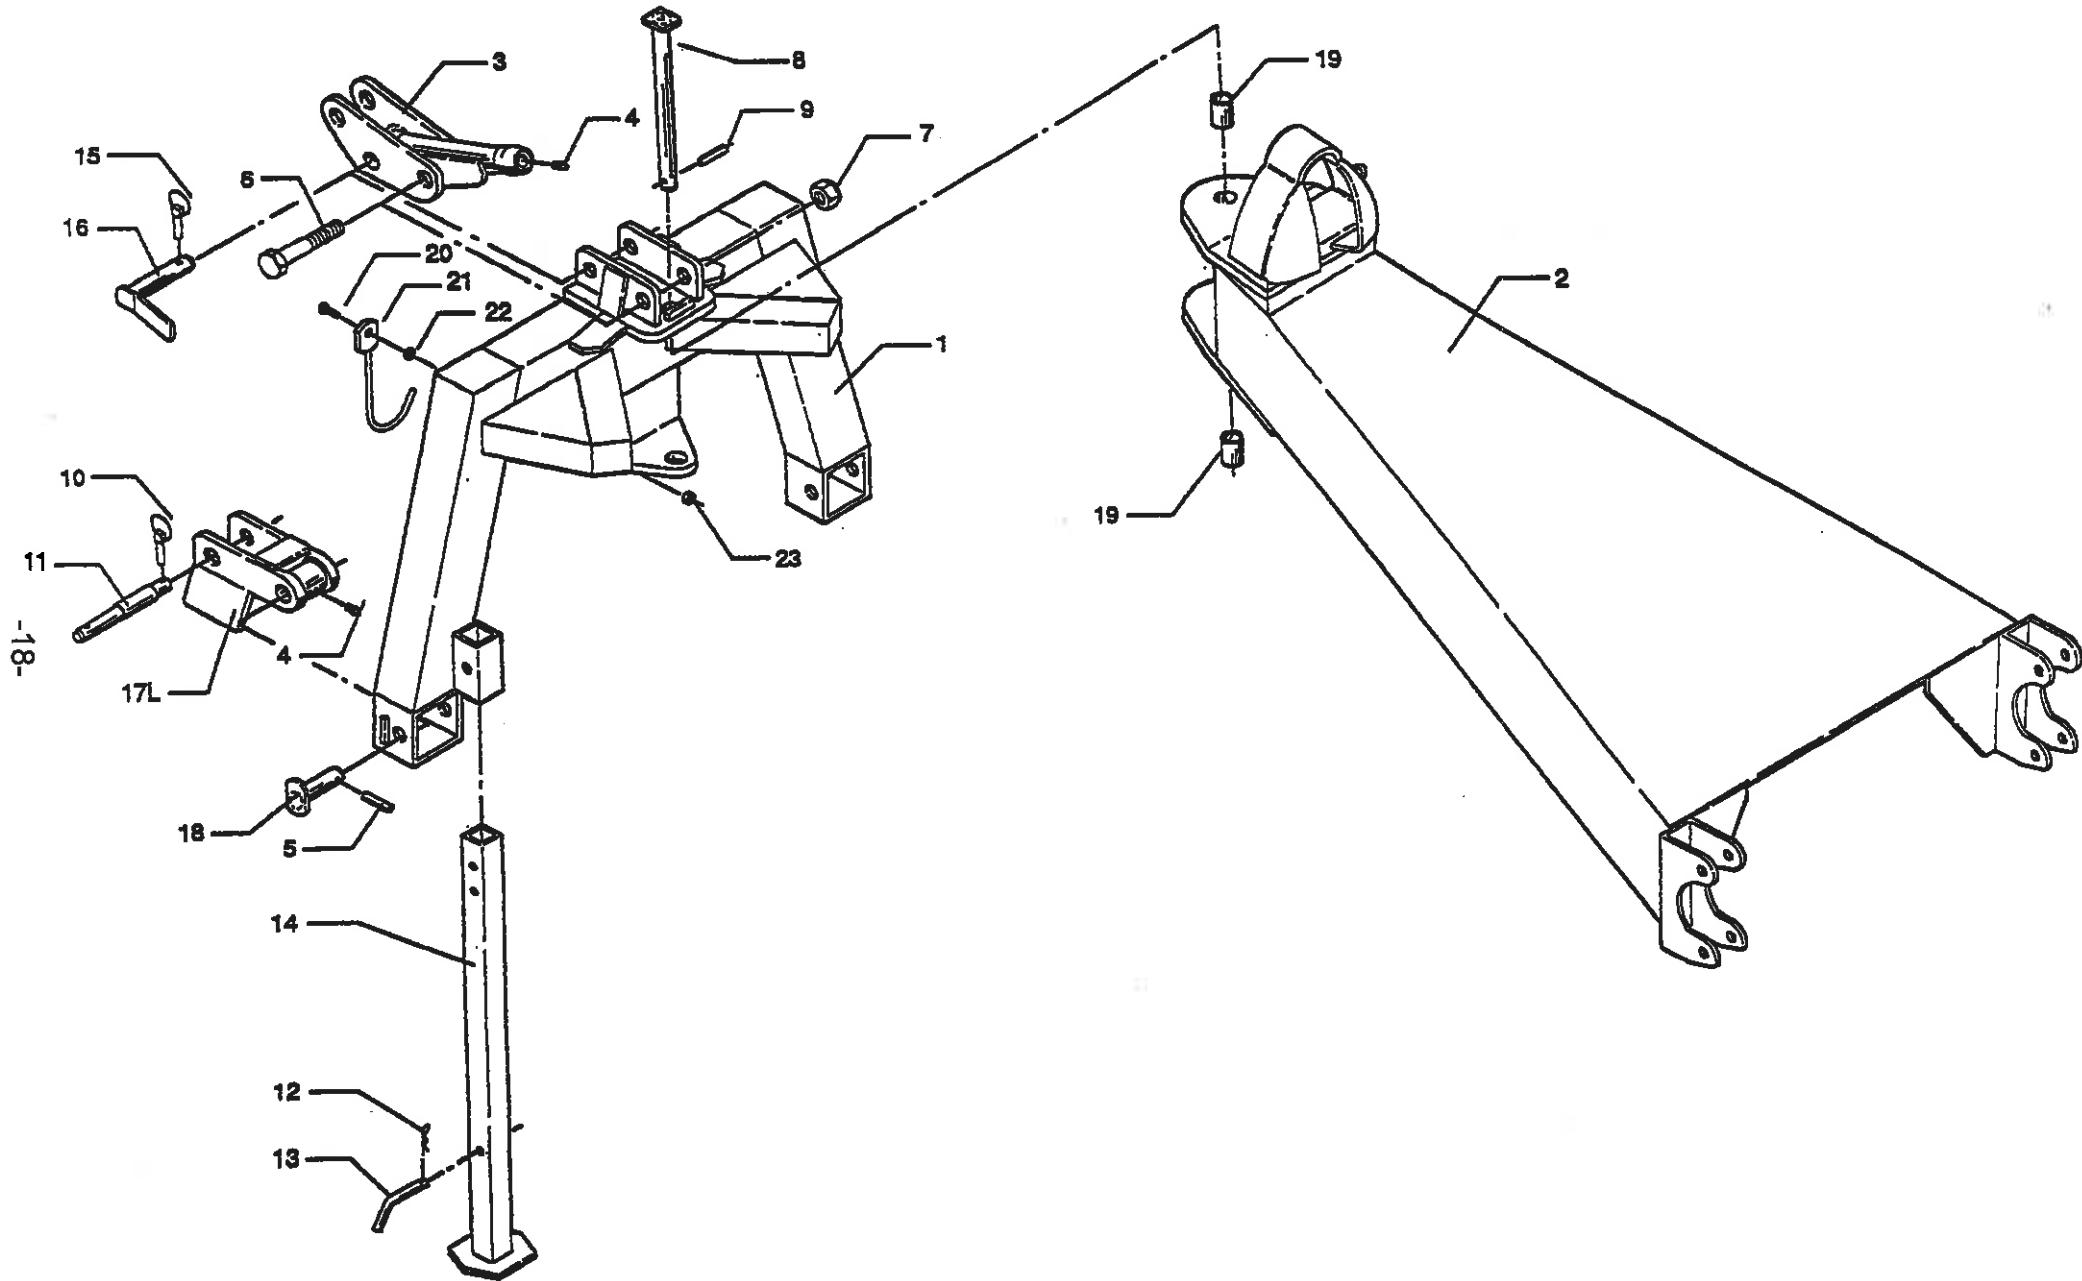

# FT-300B

Nr. No. Nr. No.	Varenr. Part no. Teil Nr. No. De pièce	Antal Quantity Anzahl Nombre	(DK) Beskrivelse	(GB) Description	(D) Bezeichnung	(F) Désignation	Bemærkninger Remarks Bemerkung Remarques
1	41501	1	Trækramme	Towing frame	Ziehrahmen	Châssis de traction	
2	41502	2	Nagle	Rivet	Nagel	Goujon	
3	741190210	2	Spændstift	Special pin	Spannstift	Goupille de mecanindus	
4	41503	1	Beslag	Fitting	Beschlag	Ferrures	
5	41504	1	Besalg	Fitting	Beschlag	Ferrures	
6	41515	1	Låsebolt	Locking bolt	Schlossbolzen	Boulon de blocage	
7	41506	1	Nagle	Rivet	Nagel	Goujon	
8	741180235	2	Split	Split pin	Splint	Goupille	5x50mm. FZB
10	881500240	2	Smørenippel	Lubricator nipple	Schmiernippel	Graisneur	M8x1,25
11	41507	1	Spindelrør	Spindle pipe	Spindelrohr	Tube logeant l'axe	
12	41508	1	Spindel	Spindle	Spindel	Axe	
13	741190220	1	Spændstift	Special pin	Spannstift	Goupille de mecanindus	
14	41509	1	Håndtag	Lever	Handgriff	Poignée	
15	881500010	1	Smørenippel	Lubricator nipple	Schmiernippel	Graisneur	1/8