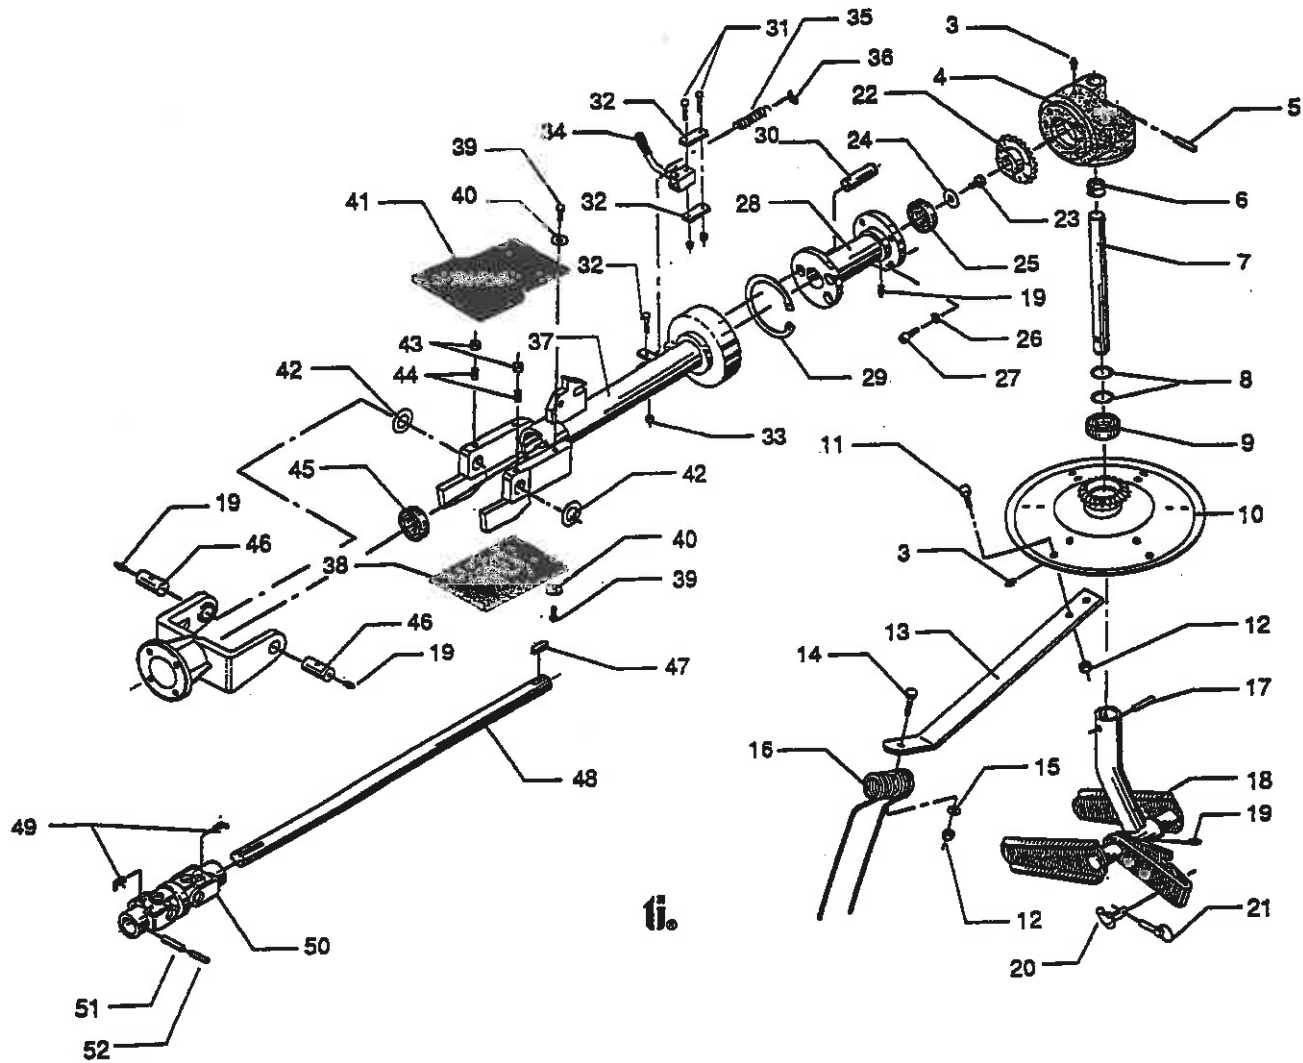

FTH-5100 / FTH-5100B

Nr. No. Nr. No.	Varenr. Part no. Teil Nr. No. De pièce	Antal Quantity Anzahl Nombre	DK Beskrivelse	GB Description	D Bezeichnung	F Désignation	Bemærkninger Remarks Bemerkung Remarques
3	881500130	6	Smørenippel	Lubricator nipple	Schmiernippel	Graisseur	M6
4	41459	1	Højre gearhus	Right gear box	Recht Getriebegehäuse	Boîte de vitesses carter droit	
5	741190285	6	Spændstift	Special pin	Spannstift	Goupille mecanindus	10x50mm.
6	41441	2	Afstandsør	Spacing piece	Abstandsrohr	Entretoise	
7	41609	2	Aksel	Shaft	Welle	Arbre	Ø35x350mm.
7	41609	2	Aksel	Shaft	Welle	Arbre	Ø35x332mm.
8	354502	8	Afstandsskive	Space washer	Abstandsscheibe	Rondelle entretoise	Ø45x35x0,2mm.
8	354510	8	Afstandsskive	Space washer	Abstandsscheibe	Rondelle entretoise	Ø45x35x1,0mm.
9	1160070	4	Kugleleje	Ball bearing	Kugellager	Roulement à billes	6007
10	41430	4	Nav	Hub	Nabe	Moyeu	
11	740210405	48	Bolt	Bolt	Bolzen	Boulon	M12x30 8.8 FZB
12	740420012	72	Låsemøtrik	Lock nut	Gegenmutter	Ecrou de freinage	M12
13	41434	24	Fjederbeslag	Tine fitting	Federbeschlag	Ferrure élastique	
14	740210415	24	Bolt	Bolt	Bolzen	Boulon	M12x40 FZB
15	740600076	24	Spændeskive	Washer	Scheibe	Rondelle	13x30x6mm. FZB
16	41435	12	Pick-up fjeder, venstre	Pick-up tine, left	Pick-up Zinke, links	Ressort de pick-up, gauche	
17	741190285	6	Spændstift	Special pin	Spannstift	Goupille mecanindus	10x50mm.
18	41608	4	Hjulbeslag	Wheel fitting	Radbeschlag	Ferrures de roue	
19	881500240	6	Smørenippel	Lubricator nipple	Schmiernippel	Graisseur	M8x1,25
20	41431	4	Nagle	Rivet	Nagel	Goujon	
21	1210060	4	Split	Pin	Splint	Goupille	6mm.
22	41421	4	Tandhjul	Gear wheel	Zahnrad	Pignon	
23	740205125	2	Bolt	Bolt	Bolzen	Boulon	M10x25
24	740630010	2	Skive	Washer	Scheibe	Rondelle	10x40x2,5mm.
25	1162070	9	Kugleleje	Ball bearing	Kugellager	Roulement à billes	6207
26	740750045	32	Skive	Washer	Scheibe	Rondelle	
27	740990535	32	Unbrako bolt	Allen bolt	Inbus-Bolzen	Boulon à six pans creux	M12x40 FZB
28	41605	1	Højre bærerør	Right supporting pipe	Recht Tragrohr	Support tubulaire, droit	
29	41490	2	Låsering	Lock ring	Schließring	Jonc d'arrêt	142mm.
30	41491	2	Nagle	Rivet	Nagel	Goujon	
31	740211210	6	Bolt	Bolt	Bolzen	Boulon	M8x45 FZB
32	41492	4	Beslag	Fitting	Beschlag	Garniture