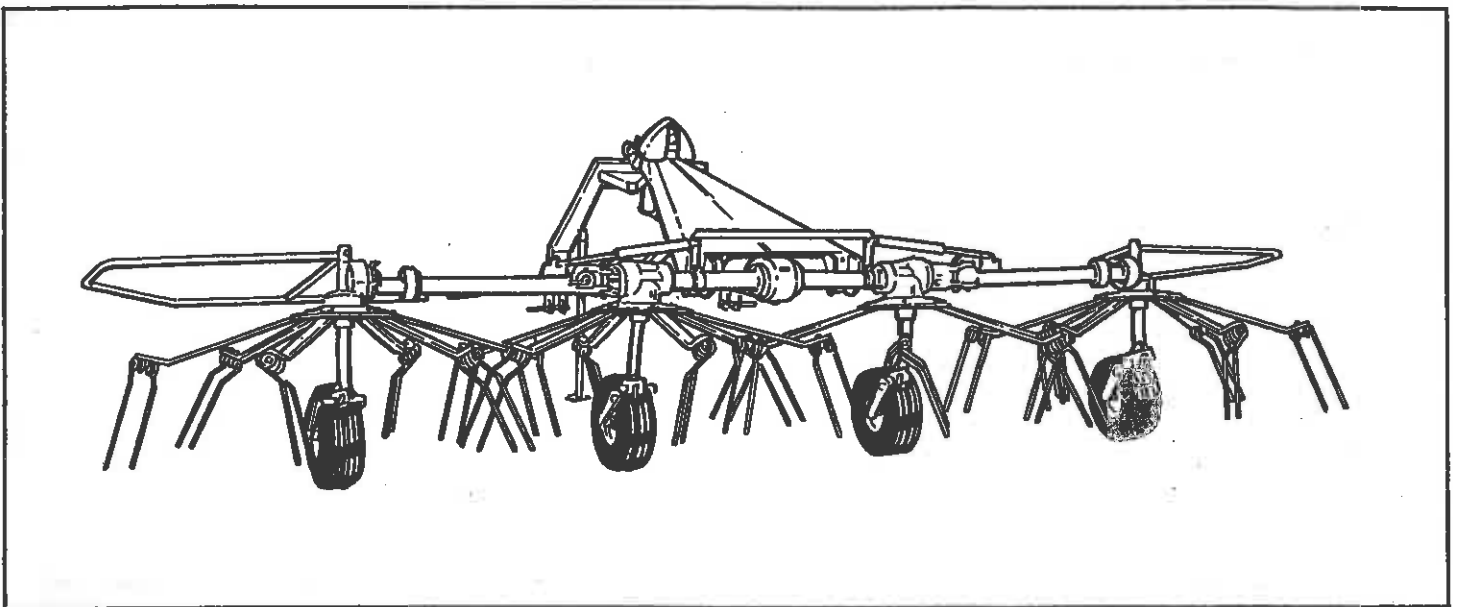

# Fransgård

Håndbog  
Manual  
Handbuch  
Manual de reference

Rotorvender  
Hay-tedder  
Kreisel-Wender  
Faneuse

**FT-300/  
FTH-5100**

		Fransgård Maskinfabrik A/S Fredbjergvej 130 DK-9640 Farsø
Type	FTH 5100	
Kg	440	
KW	30	
Serie Nr.		
År		
Made in Denmark		
		160

# FT-300B

Nr. No. Nr. No.	Varenr. Part no. Teil Nr. No. De pièce	Antal Quantity Anzahl Nombre	(DK) Beskrivelse	(GB) Description	(D) Bezeichnung	(F) Désignation	Bemærkninger Remarks Bemerkung Remarques
1	41501	1	Trækramme	Towing frame	Ziehrahmen	Châssis de traction	
2	41502	2	Nagle	Rivet	Nagel	Goujon	
3	741190210	2	Spændstift	Special pin	Spannstift	Goupille de mecanindus	
4	41503	1	Beslag	Fitting	Beschlag	Ferrures	
5	41504	1	Besalg	Fitting	Beschlag	Ferrures	
6	41515	1	Låsebolt	Locking bolt	Schlossbolzen	Boulon de blocage	
7	41506	1	Nagle	Rivet	Nagel	Goujon	
8	741180235	2	Split	Split pin	Splint	Goupille	5x50mm. FZB
10	881500240	2	Smørenippel	Lubricator nipple	Schmiernippel	Graisneur	M8x1,25
11	41507	1	Spindelrør	Spindle pipe	Spindelrohr	Tube logeant l'axe	
12	41508	1	Spindel	Spindle	Spindel	Axe	
13	741190220	1	Spændstift	Special pin	Spannstift	Goupille de mecanindus	
14	41509	1	Håndtag	Lever	Handgriff	Poignée	
15	881500010	1	Smørenippel	Lubricator nipple	Schmiernippel	Graisneur	1/8