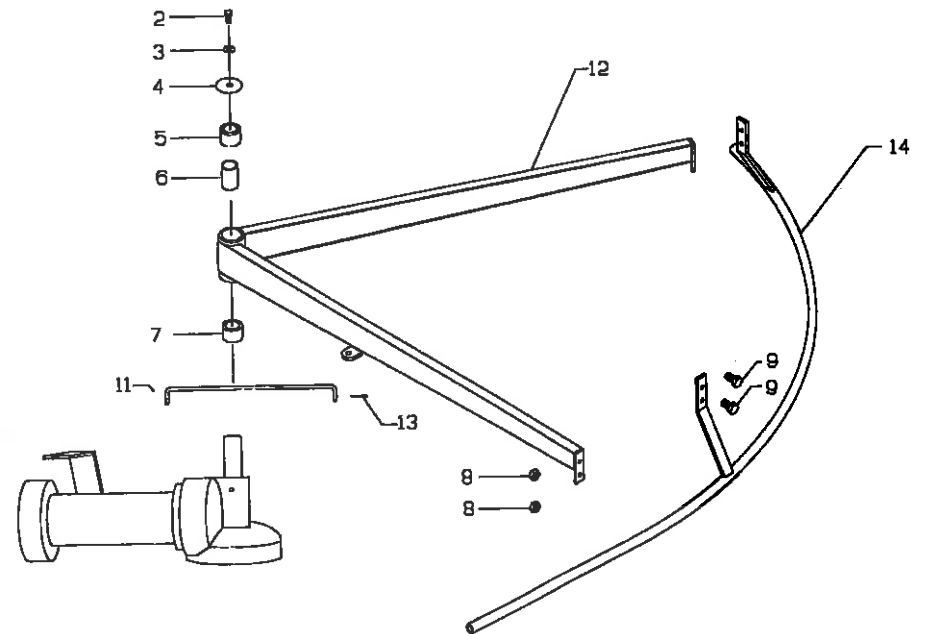

FTH-5100 / FTH-5100B

Nr. No.	Varenr. Part no.	Antal Quantity	DK	GB	D	F	Bemærkninger Remarks
Nr. No.	Teil Nr. No. De pièce	Anzahl Nombre	Beskrivelse	Description	Bezeichnung	Désignation	Bemærkning Bemerkung Remarques
1	41625	1	Højre beslag	Right bracket	Rechts Beschlag	Droite Garniture	
2	640210400	2	Bolt	Bolt	Bolzen	Boulon	M12x25 FZB
3	740760030	2	Skive	Shim	Scheibe	Rondelle	12,5mm. FZB
4	136550	2	Skive	Shim	Scheibe	Rondelle	13x65x5,0mm FZB
5	41618	2	Gummibøsning	Rubber sleeve	Gummibuchse	Manchon caouthouc	ø35xø50x25mm.
6	41619	2	Afstandsrør	Spacing piece	Abstandsrohr	Entretoise	ø30xø35x60mm.
7	41618	2	Gummibøsning	Rubber sleeve	Gummibuchse	Manchon caouthouc	ø35xø50x35mm.
8	740420010	8	Låsemøtrik	Lock nut	Gegenmutter	Ecrou de freinage	M10
9	740205125	8	Bolt	Bolt	Bolzen	Boulon	M10x25 FZB
10	41626	2	Højre beskyttelsesbøjle	Right protection hoop	Rechts Schutzbügel	Droite etrier de protection	
11	55010	2	Beslag	Bracket	Beschlag	Garniture	
12	41627	1	Venstre beslag	Left bracket	Links Beschlag	Gauche garniture	
13	740180175	4	Split	Pin	Splint	Goupille	4x35mm. FZB
14	41628	2	Venstre beskyttelsesb.	Left protection hoop	Links Schutzbügel	Gauche etrier de protection