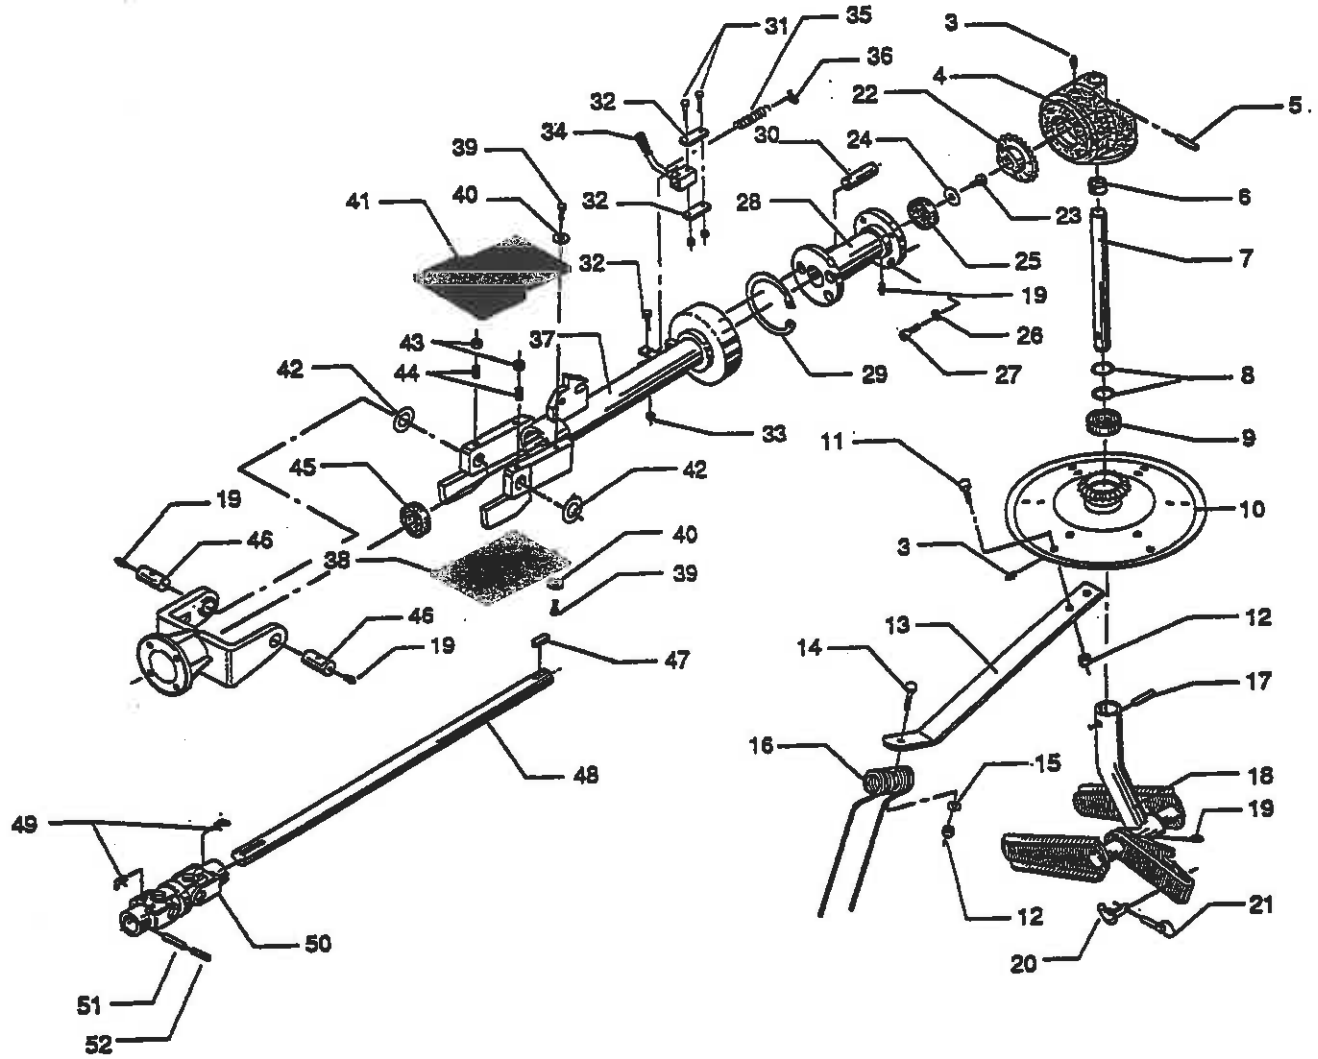

FTH-5100 / FTH-5100B

Nr. No. Nr. No.	Varenr. Part no. Teil Nr. No. De pièce	Antal Quantity Anzahl Nombre	Beskrivelse	Description	Bezeichnung	Désignation	Bemærkninger Remarks Bemerkung Remarques
33	740420008	6	Låsemøtrik	Lock nut	Gegenmutter	Boulon de freinage	8mm. FZB
34	41493	2	Håndtag	Lever	Handgriff	Poignée	
35	41494	2	Fjeder	Spring	Feder	Ressort	
36	41495	2	Smørenippel	Lubricator nipple	Schmiernippel	Graisseur	M8x1,25 90°
37	41606	1	Højre bærerør	Right supporting pipe	Recht Tragrohr	Support tubulaire, droit	
38	41497	2	Skærm	Cover	Deckel	Couverture	
39	740210115	6	Bolt	Bolt	Bolzen	Boulon	M6x15 FZB
40	41498	6	Skive	Washer	Scheibe	Rondelle	6,5x28x1,5mm.FZB
41	41499	2	Skærm	Cover	Deckel	Couverture	
42	354205	8	Passkive	Fitting washer	Paßscheibe	Rondelles d'ajustement	35x42x0,5mm.
43	740320012	4	Møtrik	Nut	Mutter	Ecrou	M12 FZB
44	41600	4	Unbrako bolt	Allen bolt	Inbus-Bolzen	Boulon à six pans creux	
45	1162070	9	Kugleleje	Ball bearing	Kugellager	Roulement à billes	6207
46	41601	4	Nagle	Rivet	Nagel	Goujon	
47	41438	5	Not	Spline	Nut	Enchoche	
48	41602	2	Aksel	Shaft	Welle	Arbre	
49	881500240	4	Smørenippel	Lubricator nipple	Schmiernippel	Graisseur	M8x1,25 45°
50	41604	2	Forbindelsesaksel	Connecting shaft	Verbindungswelle	Arbre de liaison	
51	741190340	2	Spændstift	Special pin	Spannstift	Goupille mecanindus	12x50mm.
52	741190190	2	Spændstift	Special pin	Spannstift	Goupille mecanindus	7x50mm.